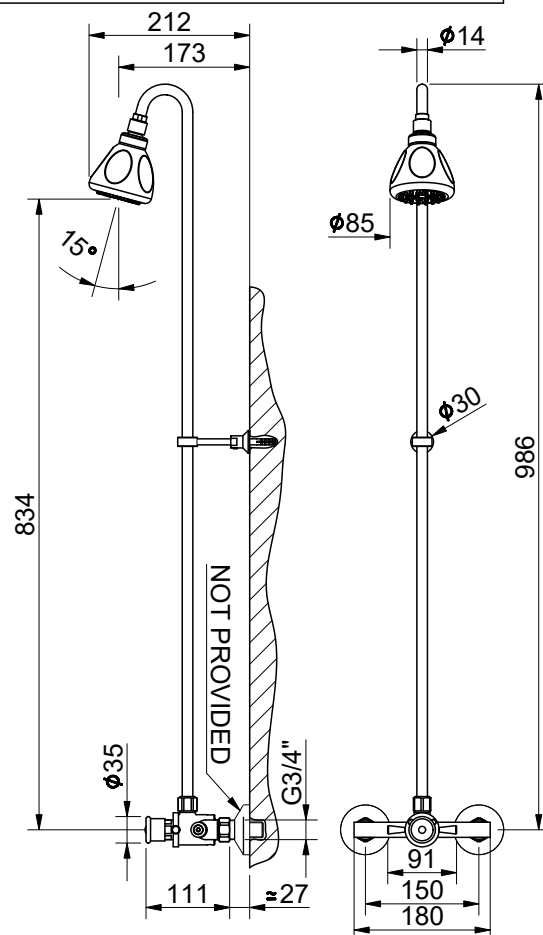

CODICE DIANFLEX  
245-202

DOCCIA  
Shower  
Douche

Descrizione / Description / Description

Miscelatore temporizzato completo di colonna doccia con soffione  
Self-closing mixer complete with shower tower with shower head  
Mitigeur temporisé complet avec colonne douche avec pomme

Guarnizioni  
Gaskets  
Joints

EPDM

Componenti plastica  
Plastic components  
Composants en plastique

POM

Finitura superficiale  
Surface finishing  
Finition de la surface

Conforme/According/Conformément EN 248

In accordo alla EN 9227 in merito all'aggressione salina  
According to EN 9227 regarding saline aggression  
Conformément à la norme EN9227 concernant l'agression saline

Immagine / Picture / Image

Caratteristiche / Features

	5 - 70 °C		-
	20 l/min (3 bar)		
	Min 0.5 - Max 6 (Recommended 2-4) bar		

Art. 9008S

1900800R00CR00000

7

100% Made in Italy

15 Years Warranty

La società si riserva il diritto di modificare le caratteristiche tecniche del prodotto senza preavviso. The company reserves the right to modify the technical characteristics of the product without notice. La société se réserve le droit de modifier les caractéristiques techniques du produit sans préavis.