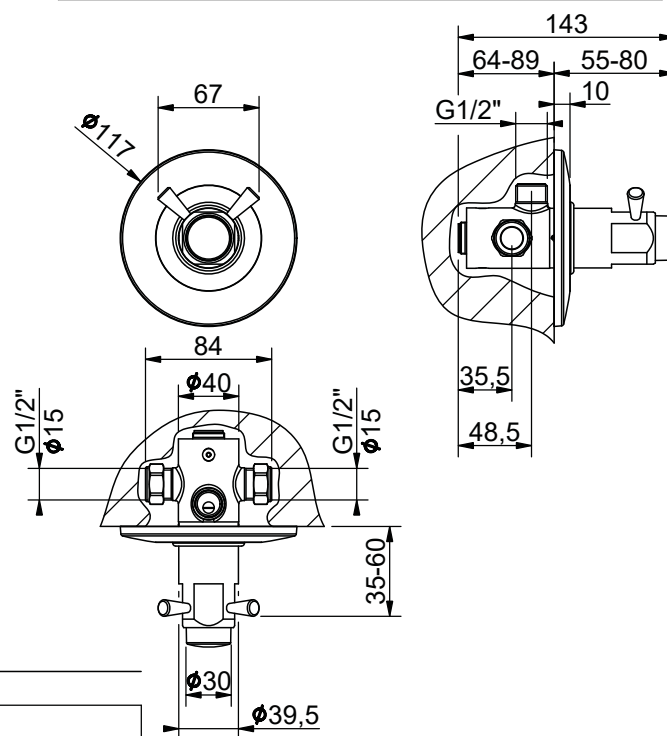

Codice Dianflex: 245-2042

DOCCIA

Shower

Douche

Descrizione / Description / Description

Miscelatore temporizzato prolungato da incasso

Concealed extended self-closing mixer

Mitigeur temporisé prolongé encastrable

Materiali / Materials / Matériels

Componenti in finitura
Finishing components
Composants en finition

Ottone/Brass/Laiton

Componenti torniti
Machined components
Composants tournés

Ottone/Brass/Laiton

Guarnizioni
Gaskets
Joints

EPDM

Componenti plastica
Plastic components
Composants en plastique

POM

Finitura superficiale
Surface finishing
Finition de la surface

Conforme/According/Conformément EN 248

In accordo alla EN 9227 in merito all'aggressione salina
According to EN 9227 regarding saline aggression
Conformément à la norme EN9227 concernant l'agression saline

Immagine / Picture / Image

Caratteristiche / Features

5 - 70 °C

-

10 l/min (3 bar)

Min 0.5 - Max 6 (Recommended 2-4) bar

100% Made in Italy

15 Years Warranty

Art. 9085 PLUS

1908501R00CR00000

3