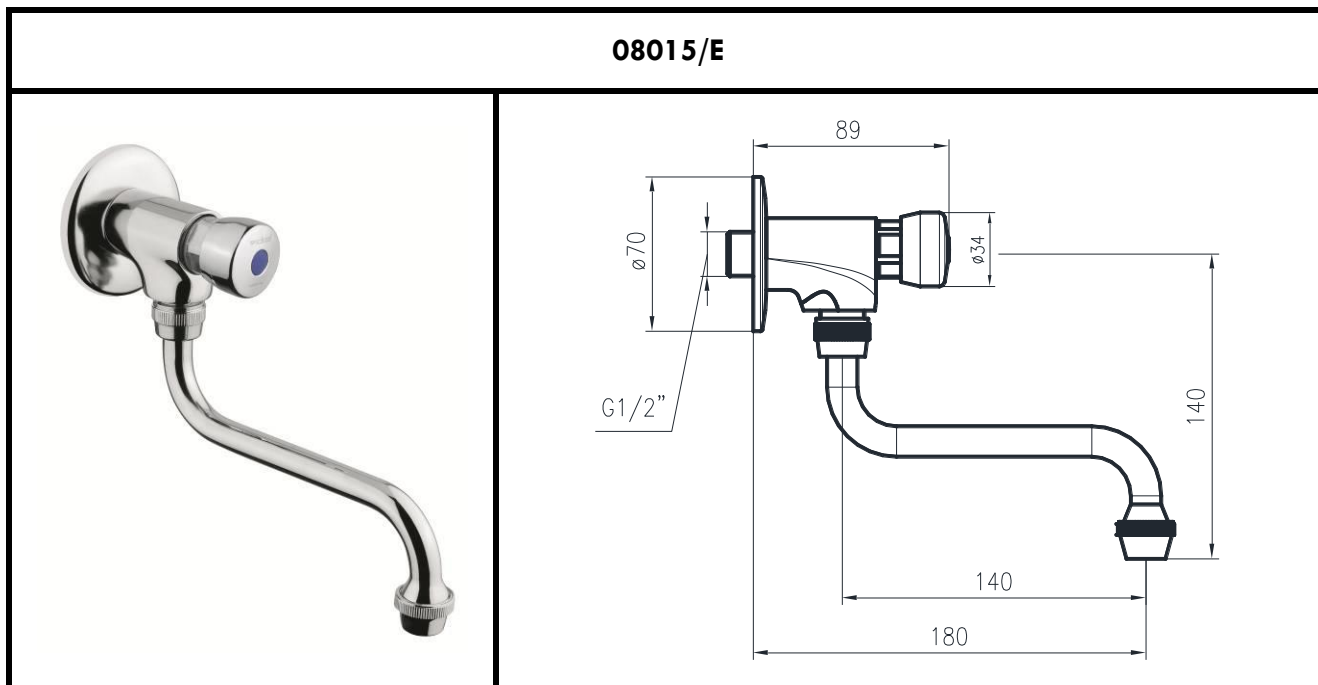

ARTICOLO / Item  
 Artículo / Article

**08015/E**

R4

- Rubinetto temporizzato da parete con canna girevole.
- Exposed wall-mounted self-closing tap with swinging spout.
- Grifo mural con caño curvo orientable.
- Robinet temporisé mural avec bec tournant.