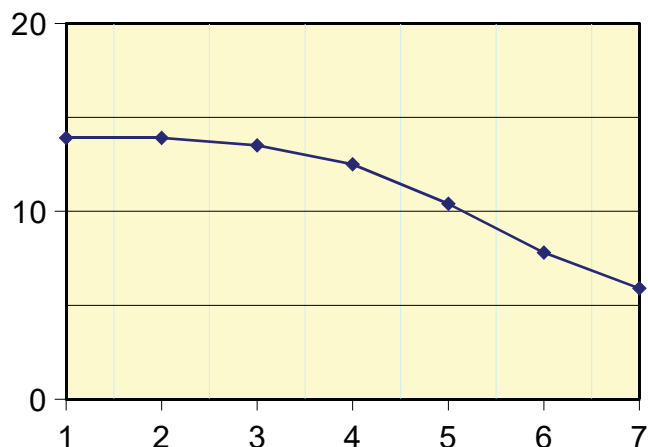

PORTATA RUBINETTI TEMPO 3 BAR

POSIZIONE BICCHIERE