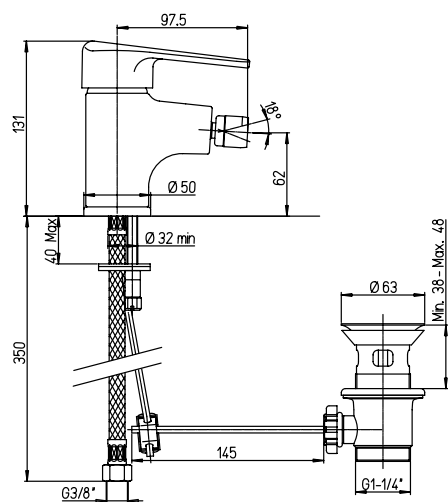

Codice Dianflex: 271-R120

80CR306

Miscelatore monoforo bidet, scarico automatico 1"1/4

Single-lever bidet mixer with 1"1/4 pop-up waste

Mitigeur bidet avec vidage automatique 1"1/4

Mezclador monomando bidé con desagüe automático 1"1/4

Bidetmischer Ab- und Überlaufgarnitur 1"1/4

RICAMBI / SPARE PARTS: **53CC956G40D2S** CARTUCCIA / CARTRIDGE