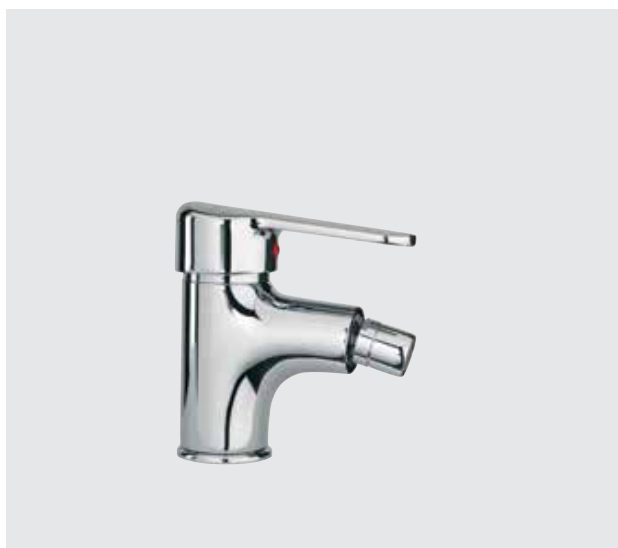

Codice Dianflex: 271-R120

80CR306

Miscelatore monoforo bidet, scarico automatico 1"1/4

Single-lever bidet mixer with 1"1/4 pop-up waste

Mitigeur bidet avec vidage automatique 1"1/4

Mezclador monomando bidé con desagüe automático 1"1/4

Bidetmischer Ab- und Überlaufgarnitur 1"1/4

RICAMBI / SPARE PARTS: **53CC956G40D2S** CARTUCCIA / CARTRIDGE