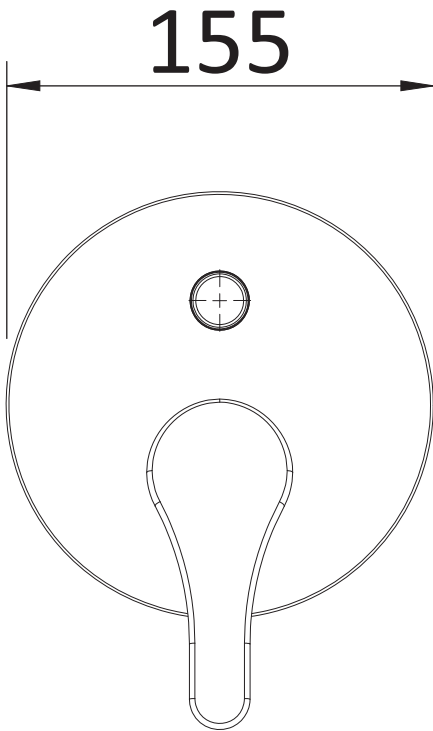

Min. 27 / Max.48

USCITA SECONDARIA
CON PULSANTE PREMUTO
SECONDARY OUTLET
WITH PRESSED BUTTON
G 1/2"

ENTRATA
ACQUA FREDDA
COLD WATER
INLET
G 1/2"

ENTRATA
ACQUA CALDA
HOT WATER
INLET
G 1/2"

58

USCITA PRIMARIA
ACQUA VASCA
MAIN OUTLET
BATHTUB WATER
G 3/4"