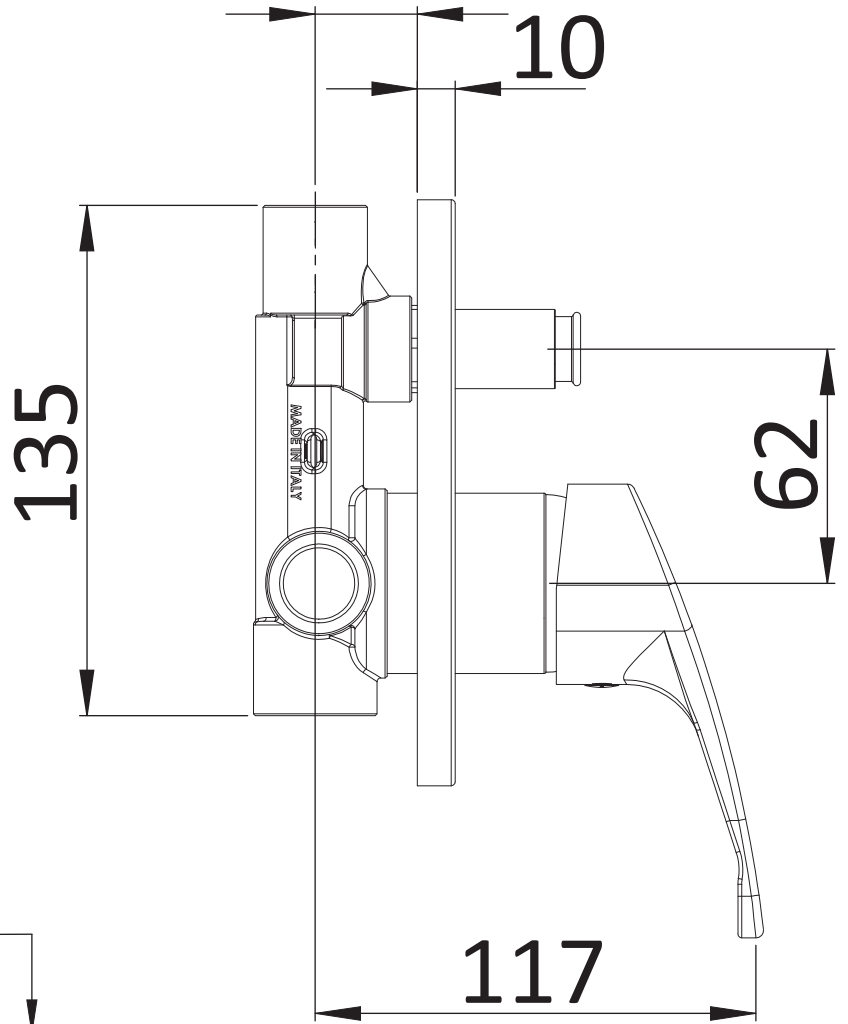

Min. 27 / Max.48

USCITA SECONDARIA
CON PULSANTE PREMUTO
SECONDARY OUTLET
WITH PRESSED BUTTON
G 1/2"

ENTRATA
ACQUA FREDDA
COLD WATER
INLET
G 1/2"

ENTRATA
ACQUA CALDA
HOT WATER
INLET
G 1/2"

58

USCITA PRIMARIA
ACQUA VASCA
MAIN OUTLET
BATHTUB WATER
G 3/4"