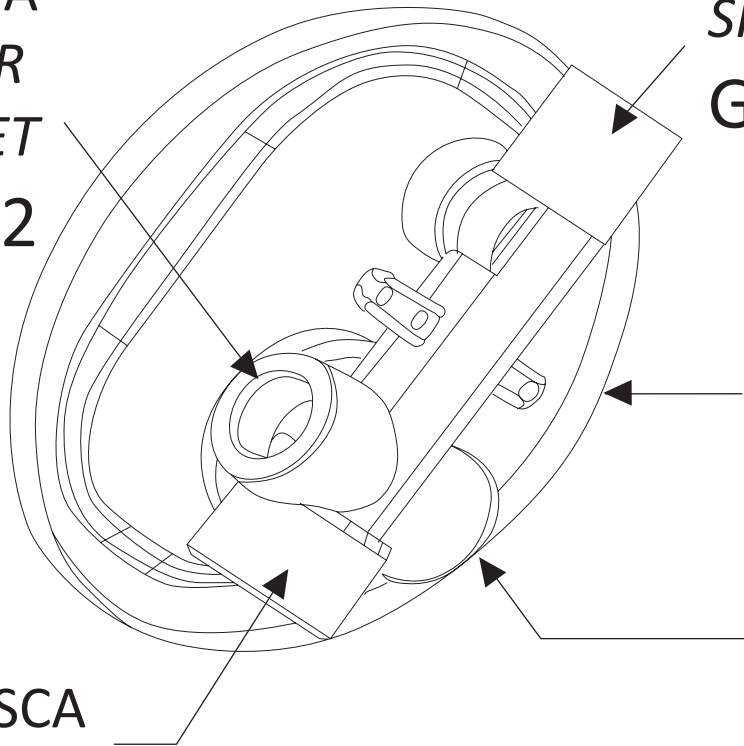

ENTRATA
ACQUA FREDDA
COLD WATER
INLET
G 1/2

USCITA DOCCIA
SHOWER OUTLET
G 1/2

Ø 155

USCITA VASCA
BATHTUB OUTLET
G 3/4

ENTRATA
ACQUA CALDA
HOT WATER
INLET
G 1/2