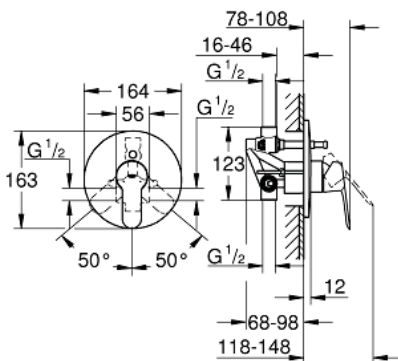

Codice Dianflex: 273-B29079

Pure Freude  
an Wasser

29 079 000 **BAUEDGE MISCELATORE MONOCOMANDO  
PER VASCA-DOCCIA**

**DESCRIZIONE PRODOTTO**

- Colore: cromo
- montaggio a incasso
- composto da:
  - parte esterna
  - corpo incasso 33 963 000
  - leva in metallo
  - cartuccia a dischi ceramici GROHE Long-Life da 46 mm
  - dotato di serie di limitatore di portata regolabile
  - deviatore automatico
  - fissaggi nascosti

29 079 000 **BAUEDGE MISCELATORE MONOCOMANDO  
PER VASCA-DOCCIA**

**PARTI DI RICAMBIO** , dicembre 2015 – now

- 1: Leva (Ordine n. 46698000)
  - 2: Rosetta (Ordine n. 46905000)
  - 3: Cappuccio (Ordine n. 09038000)
  - 4: Cartuccia (Ordine n. 46048000)
  - 5: Deviatore (Ordine n. 46737000)
  - 6: Limitatore di temperatura (Ordine n. 46375000)\*
  - 7: Prolunga (Ordine n. 46191000)\*
  - 8: Prolunga (Ordine n. 46343000)\*
- \* Accessori speciali