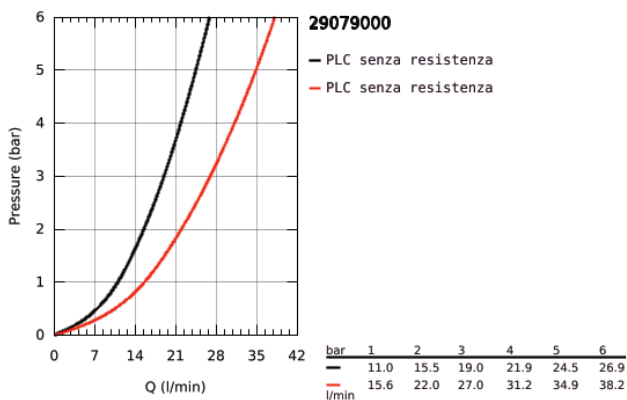

Codice Dianflex: 273-B29079

Pure Freude  
an Wasser

29 079 000 **BAUEDGE MISCELATORE MONOCOMANDO  
PER VASCA-DOCCIA**

**DESCRIZIONE PRODOTTO**

- Colore: cromo
- montaggio a incasso
- composto da:
  - parte esterna
  - corpo incasso 33 963 000
  - leva in metallo
  - cartuccia a dischi ceramici GROHE Long-Life da 46 mm
  - dotato di serie di limitatore di portata regolabile
  - deviatore automatico
  - fissaggi nascosti

29 079 000 **BAUEDGE MISCELATORE MONOCOMANDO  
PER VASCA-DOCCIA**

**PARTI DI RICAMBIO** , dicembre 2015 – now

- 1: Leva (Ordine n. 46698000)
  - 2: Rosetta (Ordine n. 46905000)
  - 3: Cappuccio (Ordine n. 09038000)
  - 4: Cartuccia (Ordine n. 46048000)
  - 5: Deviatore (Ordine n. 46737000)
  - 6: Limitatore di temperatura (Ordine n. 46375000)\*
  - 7: Prolunga (Ordine n. 46191000)\*
  - 8: Prolunga (Ordine n. 46343000)\*
- \* Accessori speciali