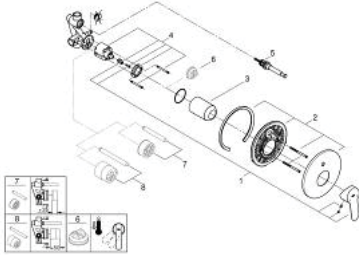

Codice Dianflex: 273-B29079

Pure Freude  
an Wasser

29 079 000 **BAUEDGE MISCELATORE MONOCOMANDO  
PER VASCA-DOCCIA**

**DESCRIZIONE PRODOTTO**

- Colore: cromo
- montaggio a incasso
- composto da:
  - parte esterna
  - corpo incasso 33 963 000
  - leva in metallo
  - cartuccia a dischi ceramici GROHE Long-Life da 46 mm
  - dotato di serie di limitatore di portata regolabile
  - deviatore automatico
  - fissaggi nascosti

29 079 000 **BAUEDGE MISCELATORE MONOCOMANDO  
PER VASCA-DOCCIA**

**PARTI DI RICAMBIO** , dicembre 2015 – now

- 1: Leva (Ordine n. 46698000)
  - 2: Rosetta (Ordine n. 46905000)
  - 3: Cappuccio (Ordine n. 09038000)
  - 4: Cartuccia (Ordine n. 46048000)
  - 5: Deviatore (Ordine n. 46737000)
  - 6: Limitatore di temperatura (Ordine n. 46375000)\*
  - 7: Prolunga (Ordine n. 46191000)\*
  - 8: Prolunga (Ordine n. 46343000)\*
- \* Accessori speciali