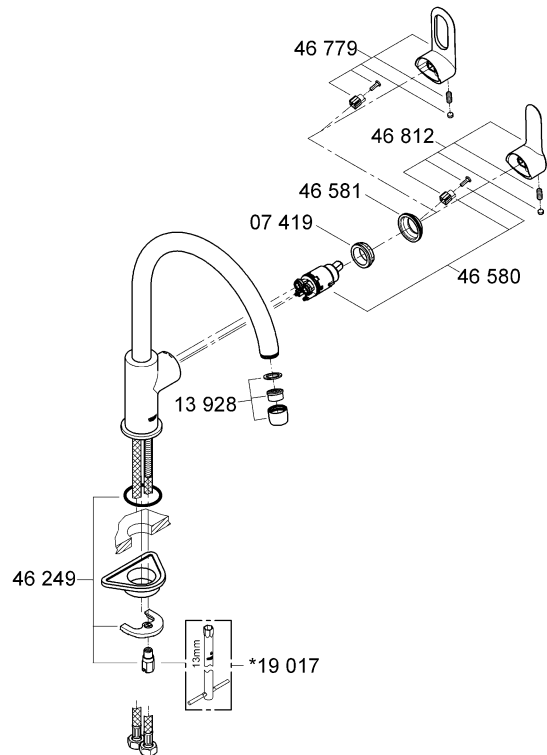

31 367
31 368

31 367
31 368

31 367
31 368

i
3 bar:
10 l/min

31 367
31 368

СТОЛ

Комплект поставки	31 367	31 368					
Смеситель для мойки	X	X					
Излив	X	X					
Отведенный душ							
Контргайка	X	X					
Пружина							
Техническое руководство	X	X					
Инструкция по уходу	X	X					
Вес нетто, кг	1,8	1,8					