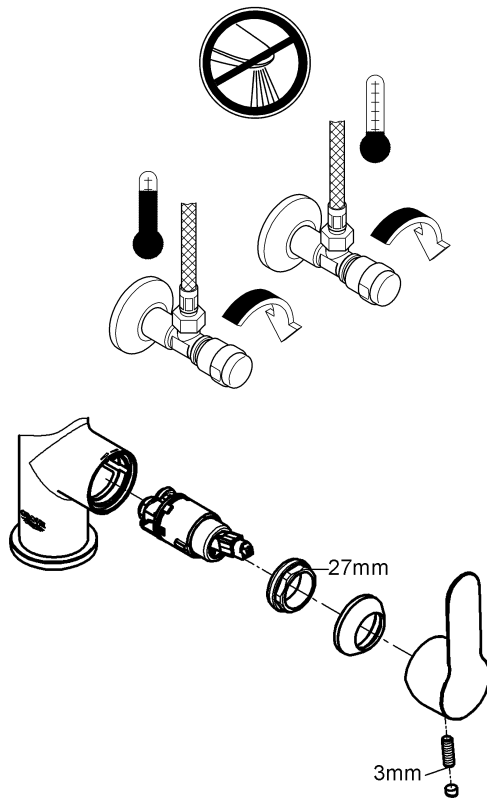

31 367
31 368

31 367
31 368

31 367
31 368

i
3 bar:
10 l/min

31 367
31 368

СТОЛ

Комплект поставки	31 367	31 368					
Смеситель для мойки	X	X					
Излив	X	X					
Отведенный душ							
Контргайка	X	X					
Пружина							
Техническое руководство	X	X					
Инструкция по уходу	X	X					
Вес нетто, кг	1,8	1,8					