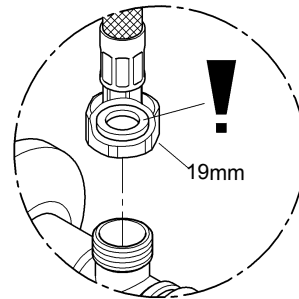

31 367
31 368