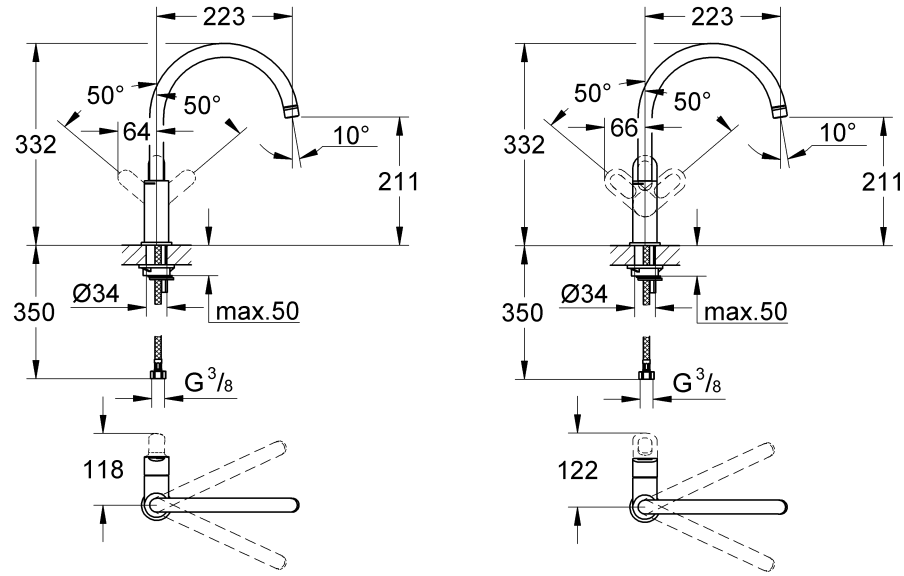

31 367
31 368