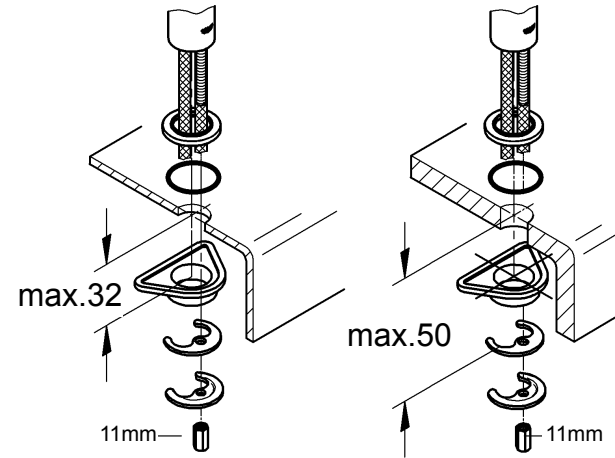

31 367
31 368