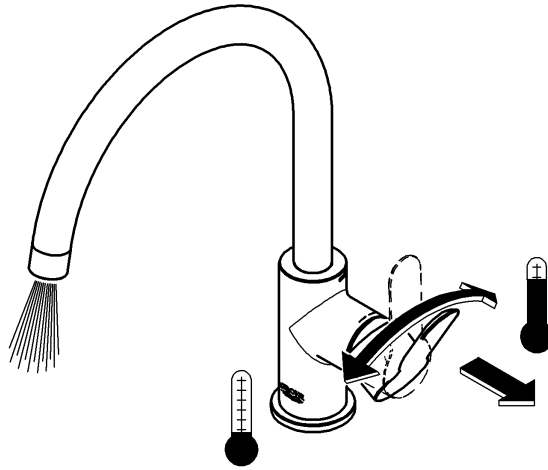

31 367
31 368

31 367
31 368

31 367
31 368

i
3 bar:
10 l/min

31 367
31 368

СТОЛ

Комплект поставки	31 367	31 368					
Смеситель для мойки	X	X					
Излив	X	X					
Отведенный душ							
Контргайка	X	X					
Пружина							
Техническое руководство	X	X					
Инструкция по уходу	X	X					
Вес нетто, кг	1,8	1,8					