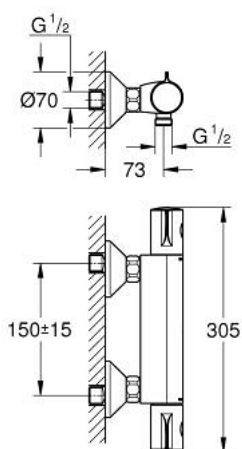

Codice Dianflex: 273-H34558

Pure Freude
an Wasser

34 558 000 GROHTHERM 800 MISCELATORE TERMOSTATICO PER DOCCIA

DESCRIZIONE PRODOTTO

- Colore: cromo
- installazione a parete
- GROHE SafeStop, manopola graduata per impostare la temperatura con blocco di sicurezza a 38°
- GROHE Safe Stop Plus, limitatore di temperatura opzionale a 43°C
- elemento termostatico GROHE TurboStat
- valvola di chiusura dell'acqua integrata
- manopola con limitatore di portata GROHE EcoButton per risparmio d'acqua fino al 50%
- vitone a dischi ceramici 1/2", 180°
- attacco del flessibile da 1/2"
- raccordi ad S
- rosone metallico
- con tecnologia GROHE Water Saving per il risparmio idrico

34 558 000 GROHTHERM 800 MISCELATORE TERMOSTATICO PER DOCCIA

PARTI DI RICAMBIO , febbraio 2014 – now

- 1: Manopola controllo temperatura (Ordine n. 47981000)
- 2: Anello di fissaggio (Ordine n. 47743000)
- 3: Cartuccia termostatica compatta da 1/2" (Ordine n. 47439000)
- 4: Manopola di chiusura (Ordine n. 47980000)
- 5: Testina in ceramica da 1/2" (Ordine n. 45346000)
- 5.1: O-ring Ø 18,2 x Ø 1,7 (Ordine n. 0392400M)
- 6: Valvola di non ritorno (Ordine n. 08565000)
- 7: Valvola di non ritorno (Ordine n. 47189000)
- 7.1: Filtro (Ordine n. 0726400M)
- 7.2: Valvola di non ritorno (Ordine n. 08565000)
- 7.3: O-Ring Ø17 x Ø2 (Ordine n. 0305500M)
- 8: Raccordo a S (Ordine n. 12075000)
- 8.1: Guarnizione (Ordine n. 0138600M)
- 8.2: Rosetta (Ordine n. 0221000M)
- 9: Prolunga 3/4", 20 mm (Ordine n. 0713000M)*
- 10: Chiave a bussola (Ordine n. 19332000)*
- 11: Chiave speciale (Ordine n. 19377000)*
- 12: Cartuccia termostatica 1/2" GROHE TurboStat (Ordine n. 47175000)*