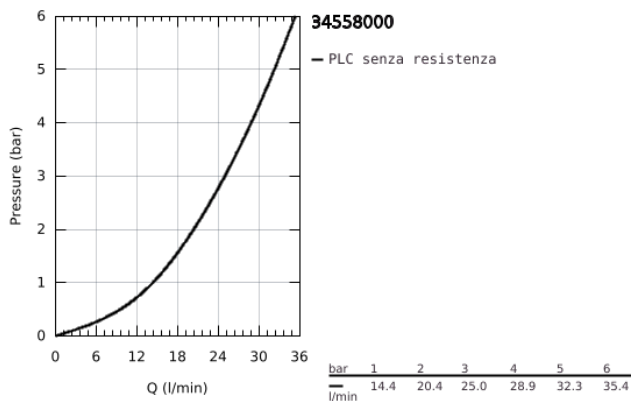

Codice Dianflex: 273-H34558

Pure Freude
an Wasser

34 558 000 GROHTHERM 800 MISCELATORE TERMOSTATICO PER DOCCIA

DESCRIZIONE PRODOTTO

- Colore: cromo
- installazione a parete
- GROHE SafeStop, manopola graduata per impostare la temperatura con blocco di sicurezza a 38°
- GROHE Safe Stop Plus, limitatore di temperatura opzionale a 43°C
- elemento termostatico GROHE TurboStat
- valvola di chiusura dell'acqua integrata
- manopola con limitatore di portata GROHE EcoButton per risparmio d'acqua fino al 50%
- vitone a dischi ceramici 1/2", 180°
- attacco del flessibile da 1/2"
- raccordi ad S
- rosone metallico
- con tecnologia GROHE Water Saving per il risparmio idrico

34 558 000 GROHTHERM 800 MISCELATORE TERMOSTATICO PER DOCCIA

PARTI DI RICAMBIO , febbraio 2014 – now

- 1: Manopola controllo temperatura (Ordine n. 47981000)
- 2: Anello di fissaggio (Ordine n. 47743000)
- 3: Cartuccia termostatica compatta da 1/2" (Ordine n. 47439000)
- 4: Manopola di chiusura (Ordine n. 47980000)
- 5: Testina in ceramica da 1/2" (Ordine n. 45346000)
- 5.1: O-ring Ø 18,2 x Ø 1,7 (Ordine n. 0392400M)
- 6: Valvola di non ritorno (Ordine n. 08565000)
- 7: Valvola di non ritorno (Ordine n. 47189000)
- 7.1: Filtro (Ordine n. 0726400M)
- 7.2: Valvola di non ritorno (Ordine n. 08565000)
- 7.3: O-Ring Ø17 x Ø2 (Ordine n. 0305500M)
- 8: Raccordo a S (Ordine n. 12075000)
- 8.1: Guarnizione (Ordine n. 0138600M)
- 8.2: Rosetta (Ordine n. 0221000M)
- 9: Prolunga 3/4", 20 mm (Ordine n. 0713000M)*
- 10: Chiave a bussola (Ordine n. 19332000)*
- 11: Chiave speciale (Ordine n. 19377000)*
- 12: Cartuccia termostatica 1/2" GROHE TurboStat (Ordine n. 47175000)*