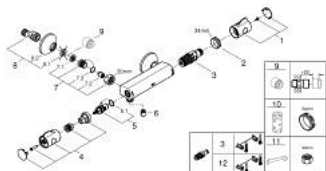

Codice Dianflex: 273-H34558

Pure Freude
an Wasser

34 558 000 GROHTHERM 800 MISCELATORE TERMOSTATICO PER DOCCIA

DESCRIZIONE PRODOTTO

- Colore: cromo
- installazione a parete
- GROHE SafeStop, manopola graduata per impostare la temperatura con blocco di sicurezza a 38°
- GROHE Safe Stop Plus, limitatore di temperatura opzionale a 43°C
- elemento termostatico GROHE TurboStat
- valvola di chiusura dell'acqua integrata
- manopola con limitatore di portata GROHE EcoButton per risparmio d'acqua fino al 50%
- vitone a dischi ceramici 1/2", 180°
- attacco del flessibile da 1/2"
- raccordi ad S
- rosone metallico
- con tecnologia GROHE Water Saving per il risparmio idrico

34 558 000 GROHTHERM 800 MISCELATORE TERMOSTATICO PER DOCCIA

PARTI DI RICAMBIO , febbraio 2014 – now

- 1: Manopola controllo temperatura (Ordine n. 47981000)
- 2: Anello di fissaggio (Ordine n. 47743000)
- 3: Cartuccia termostatica compatta da 1/2" (Ordine n. 47439000)
- 4: Manopola di chiusura (Ordine n. 47980000)
- 5: Testina in ceramica da 1/2" (Ordine n. 45346000)
- 5.1: O-ring Ø 18,2 x Ø 1,7 (Ordine n. 0392400M)
- 6: Valvola di non ritorno (Ordine n. 08565000)
- 7: Valvola di non ritorno (Ordine n. 47189000)
- 7.1: Filtro (Ordine n. 0726400M)
- 7.2: Valvola di non ritorno (Ordine n. 08565000)
- 7.3: O-Ring Ø17 x Ø2 (Ordine n. 0305500M)
- 8: Raccordo a S (Ordine n. 12075000)
- 8.1: Guarnizione (Ordine n. 0138600M)
- 8.2: Rosetta (Ordine n. 0221000M)
- 9: Prolunga 3/4", 20 mm (Ordine n. 0713000M)*
- 10: Chiave a bussola (Ordine n. 19332000)*
- 11: Chiave speciale (Ordine n. 19377000)*
- 12: Cartuccia termostatica 1/2" GROHE TurboStat (Ordine n. 47175000)*