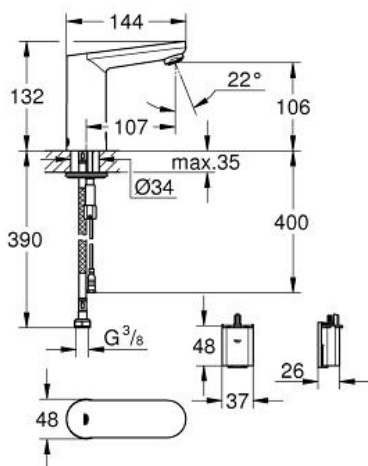

EUROSMART COSMOPOLITAN E

Miscelatore elettronico per lavabo
con comando ad infrar...

MODEL # 36330001

Pure Freude
an Wasser

GROHE