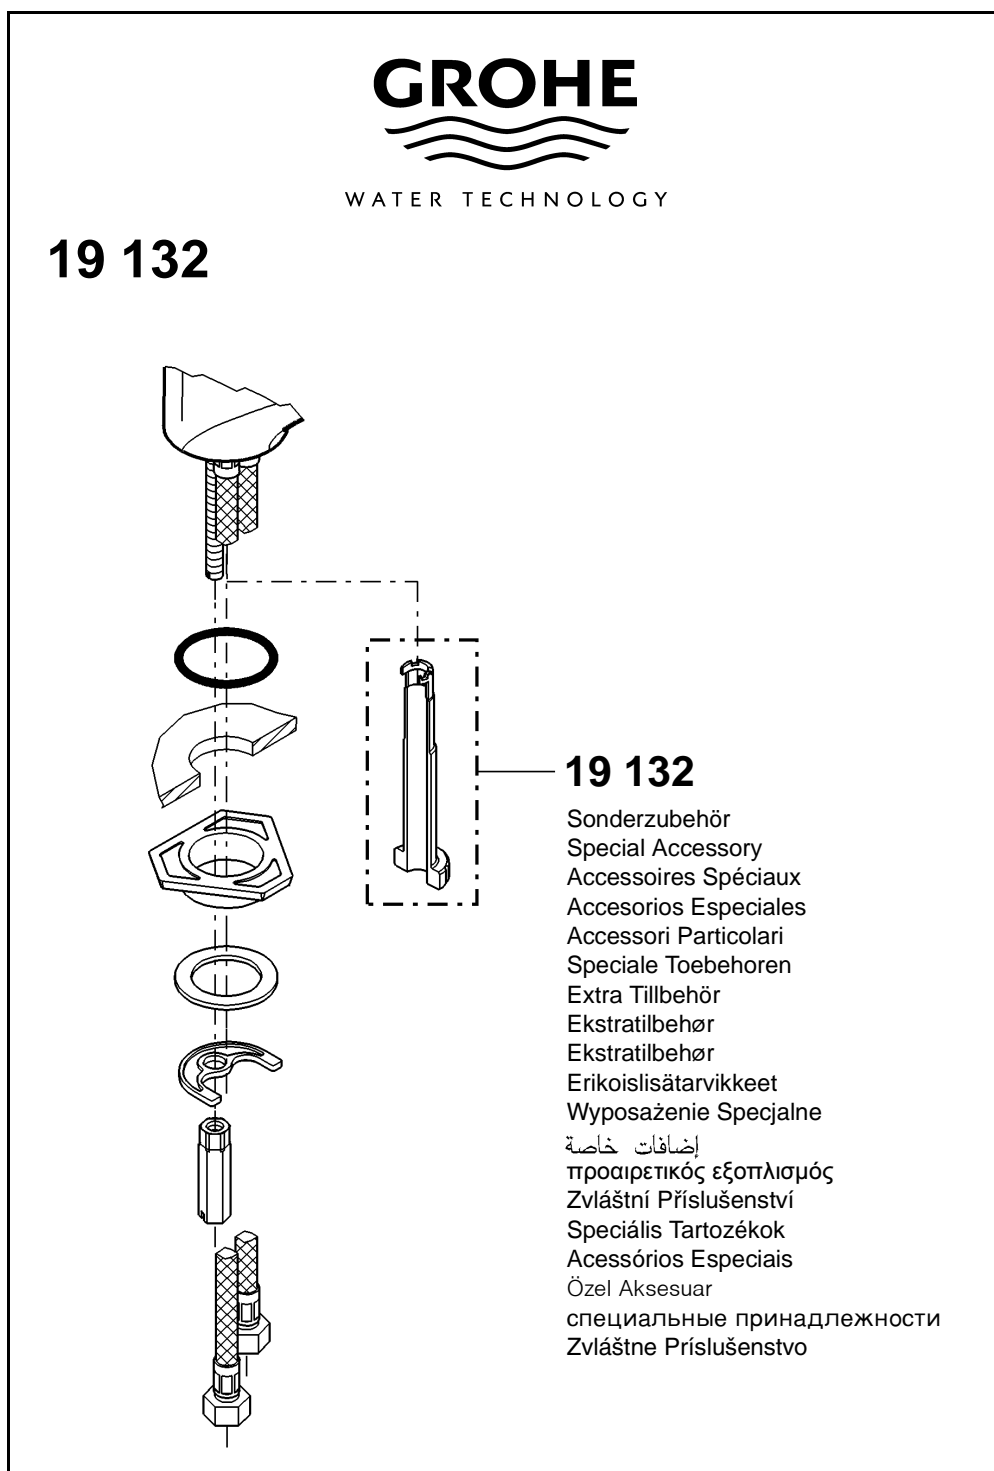

Codice Dianflex: 273-H45484

GROHE

WATER TECHNOLOGY

19 132

19 132

Sonderzubehör
Special Accessory
Accessoires Spéciaux
Accesorios Especiales
Accessori Particolari
Speciale Toebehoren
Extra Tillbehör
Ekstratilbehør
Ekstratilbehør
Erikoislisätarvikkeet
Wyposażenie Specjalne
إضافات خاصة
προαιρετικός εξοπλισμός
Zvláštní Příslušenství
Speciális Tartozék
Acessórios Especiais
Özel Aksesuar
специальные принадлежности
Zvláštne Príslušenstvo

Rev. Dianflex: 01/2025