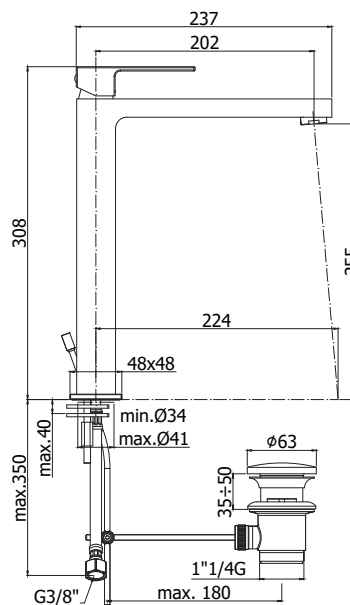

COLLEZIONE

elle-effe

Codice Dianflex: 274-E811

IMMAGINE PRODOTTO

DISEGNO TECNICO

DESCRIZIONE

Miscelatore lavabo prolungato completo di:

- aeratore M24x1
- set 2 flessibili inox 3/8" G

ART.

EL 085 . .

con scarico automatico 1"1/4G

FINITURE

EL

CR - cromo

DOCUMENTAZIONE

DIAGRAMMA
PORTATA 1