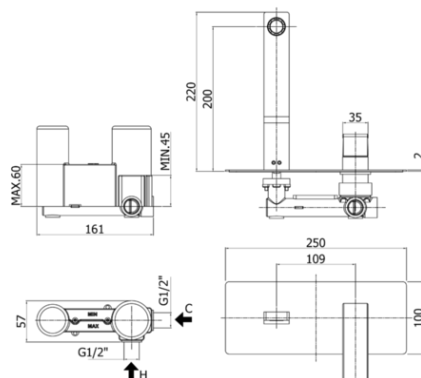

## DESCRIZIONE | DESCRIPTION

- Miscelatore incasso lavabo completo di:
- piastra in acciaio inox 250x100mm
- attacchi 1/2"G

- Concealed single lever basin mixer complete with:
- stainless steel wall plate 250x100mm
- 1/2"G connections

## ARTICOLO | ARTICLE

EL 104.. / EF 104..

- con bocca e aeratore M24x1 - l. 150mm
- with spout and aerator M24x1 - l. 150mm

## RAPPORTO PROVA PORTATA | FLOW RATE REPORT

Portata / Flow rate (l / min)	Uscita outlet	Pressione / Pressure ( bar )									
		0,5	1	1.5	2	2.5	3	3.5	4	4.5	5
		4.76	6.55	7.93	9.14	10.22	11.15	12.09	12.92	13.65	14.45