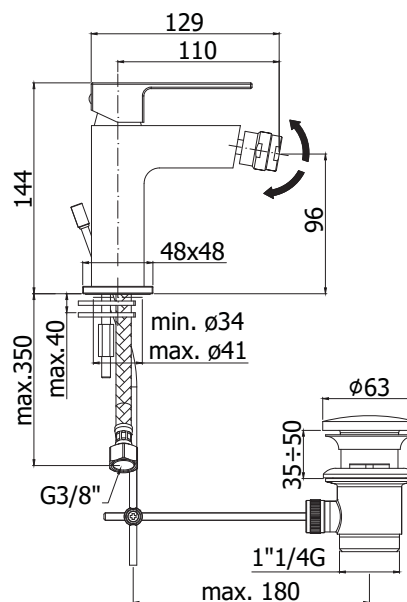

COLLEZIONE

elle-effe

IMMAGINE PRODOTTO

Codice Dianflex: 274-E820

DISEGNO TECNICO

DESCRIZIONE

Miscelatore bidet completo di:

- snodo e aeratore M24x1
- set 2 flessibili inox 3/8" G

ART.

EL 135 . . / EF 135 . .
con scarico automatico 1"1/4G

FINITURE

EL
CR - cromo

DOCUMENTAZIONE

DIAGRAMMA
PORTATA 1

ISTRUZIONI
INSTALLAZIONE

PAGINA PRODOTTO