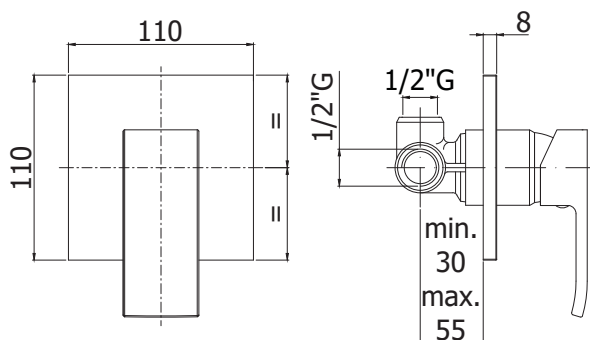

COLLEZIONE

elle-effe

Codice Dianflex: 274-E840

IMMAGINE PRODOTTO

DISEGNO TECNICO

DESCRIZIONE

Miscelatore incasso doccia (1 uscita) completo di:

- piastra 110x110mm
- attacchi 1/2"G

ART.

EL 010 . .

FINITURE

EL
CR - cromo
CR/M - cromo con piastra acciaio inox

DOCUMENTAZIONE

DIAGRAMMA
PORTATA 1

ISTRUZIONI
INSTALLAZIONE

ESPLOSO
RICAMBI 1