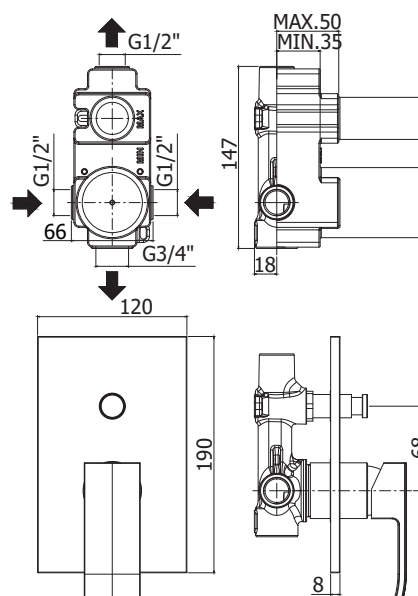

# elle-effe

IMMAGINE PRODOTTO

Codice Dianflex: 274-E845

DISEGNO TECNICO

DESCRIZIONE

Miscelatore incasso doccia (2 uscite) completo di:

- piastra 120x190mm
- attacchi calda/fredda e superiore 1/2"G - attacco inferiore 3/4"G

ART.

**EL 015 . .**

FINITURE

**EL**

- CR - cromo
- CR/M - cromo con piastra acciaio inox

DOCUMENTAZIONE

DIAGRAMMA  
PORTATA 1

ISTRUZIONI  
INSTALLAZIONE