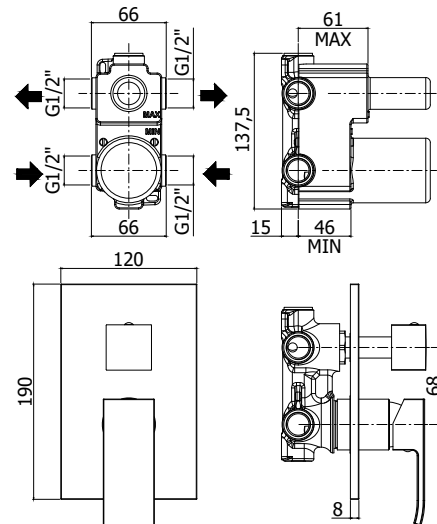

COLLEZIONE

elle-effe

IMMAGINE PRODOTTO

DISEGNO TECNICO

DESCRIZIONE

Miscelatore incasso doccia (2 uscite) completo di:

- piastra 120x190mm
- attacchi 1/2"G

FINITURE

EL

- CR - cromo
- CR/M - cromo con piastra acciaio inox