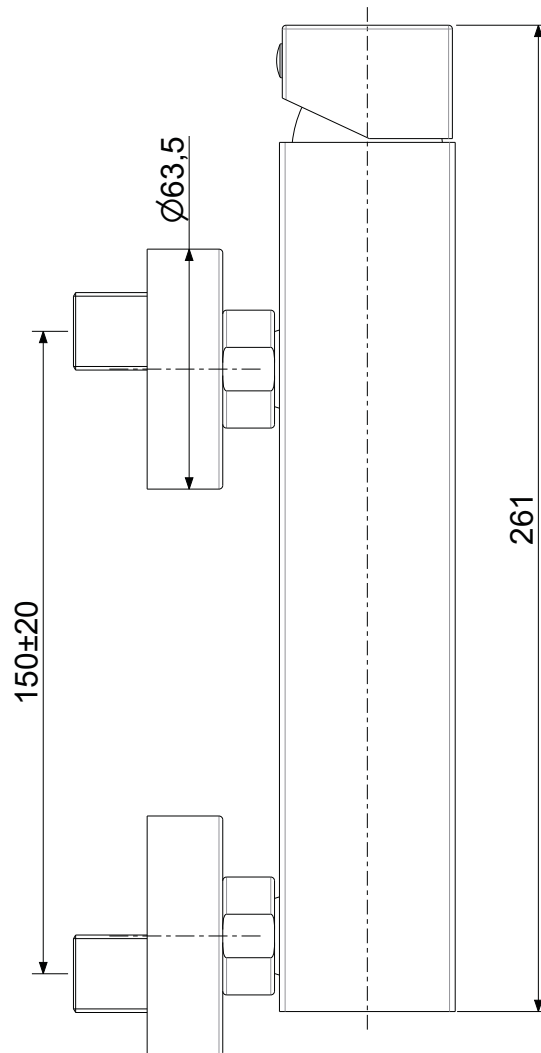

Codice Dianflex: 274-E870

	APPROVATO: <i>Approved:</i>			<b>A4</b>	SCALA <i>Scale</i>	0,500	MATERIALE <i>Material</i>	VARI
	DISEGNATO: <i>Design:</i>	Bertoli	11/05/2021		UNITA' <i>Unit</i>	mm	SERIE <i>Range</i>	ELLE
	DESCRIZIONE - <i>Description:</i> Misc. doccia esterno 1/2' con duplex leva Cubo ELLE <i>Shower mixer with ABS joint wall bracket</i>							
	FOGLIO - <i>Sheet:</i>			Tecnico	CODICE - <i>Part Number:</i>	<b>EL168DCR</b>		
					PROGETTO - <i>Project</i>	--		