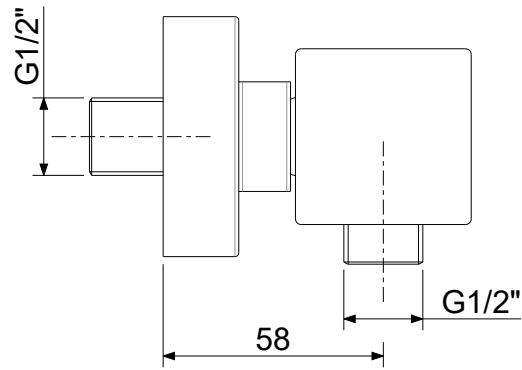

Codice Dianflex: 274-E870

	APPROVATO: <i>Approved:</i>			<b>A4</b>	SCALA <i>Scale</i>	0,500	MATERIALE <i>Material</i>	VARI
	DISEGNATO: <i>Design:</i>	Bertoli	11/05/2021		UNITA' <i>Unit</i>	mm	SERIE <i>Range</i>	ELLE
	DESCRIZIONE - <i>Description:</i> Misc. doccia esterno 1/2' con duplex leva Cubo ELLE <i>Shower mixer with ABS joint wall bracket</i>							
	FOGLIO - <i>Sheet:</i>			Tecnico	CODICE - <i>Part Number:</i>	<b>EL168DCR</b>		
					PROGETTO - <i>Project</i>	--		