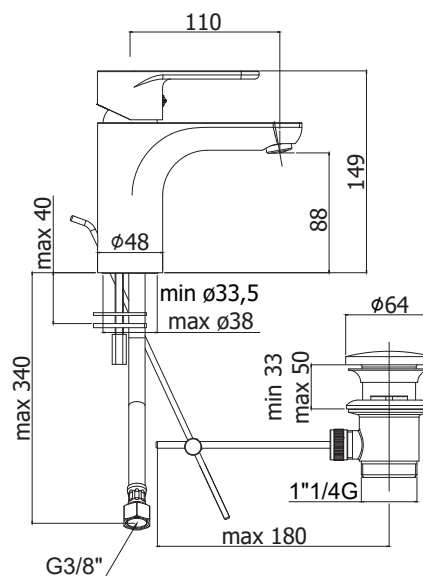

COLLEZIONE

green

IMMAGINE PRODOTTO

Codice Dianflex: 274-G710

DISEGNO TECNICO

DESCRIZIONE

Miscelatore lavabo completo di:

- aeratore M24x1 Slim air
- set 2 flessibili inox 3/8" G

ART.

GR 075 . .

con scarico automatico 1"1/4G

FINITURE

GR

CR - cromo

DOCUMENTAZIONE

DIAGRAMMA
PORTATA 1