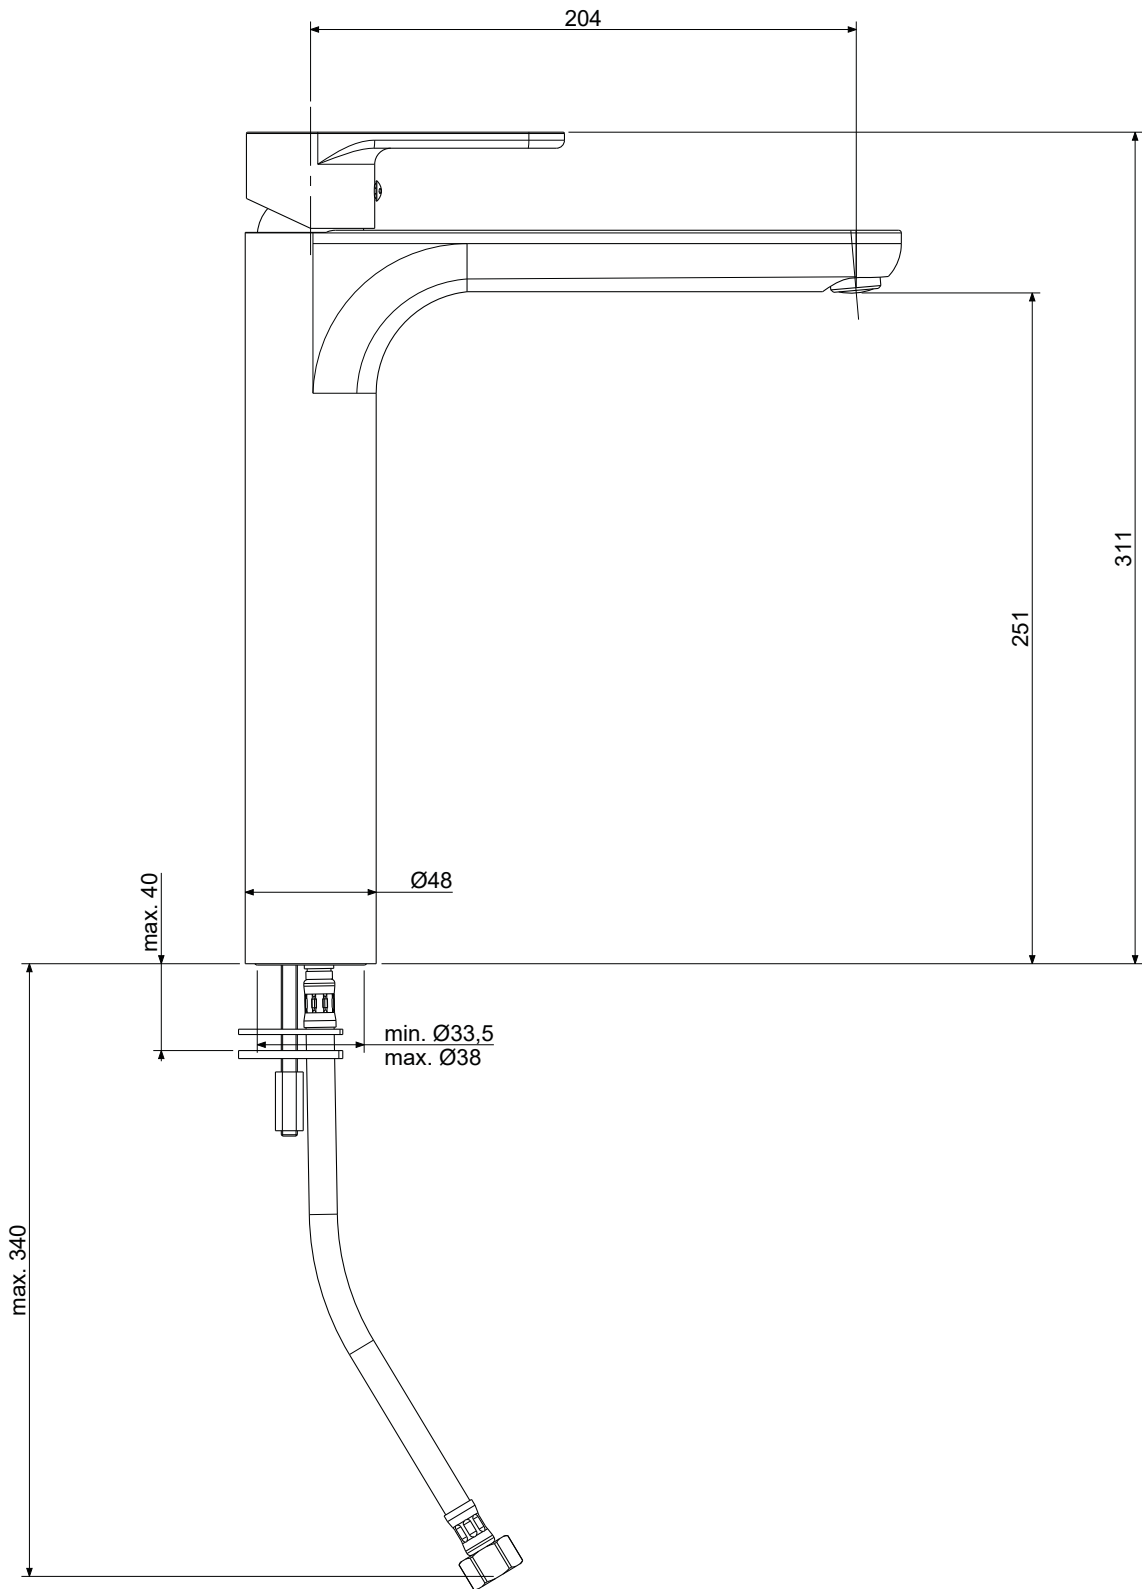

Codice Dianflex: 274-G711

	APPROVATO: Approved:			A3	SCALA Scale	0,500	MATERIALE Material	VARI	
	DISEGNATO: Design:	Gaboardi	11/10/2019		UNITA' Unit	mm	SERIE Range	--	
			DESCRIZIONE - Description: Miscelatore lavabo T/C prolungato--						
FOGLIO - Sheet:		Tecnico		CODICE - Part Number:		GR081CR