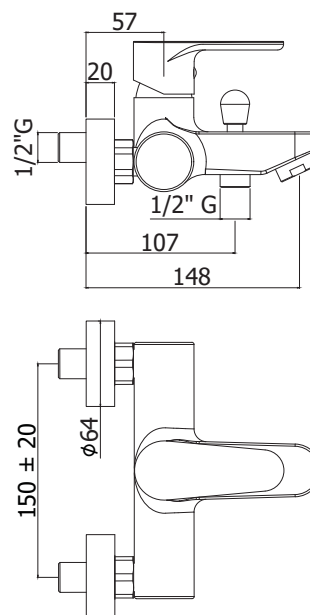

COLLEZIONE

green

Codice Dianflex: 274-G730

IMMAGINE PRODOTTO

DISEGNO TECNICO

DESCRIZIONE

Miscelatore vasca/doccia con deviatore completo di:

- aeratore M28x1
- set 2 eccentrici 1/2"x3/4"G e rosoni

ART.

GR 026 . .

con supporto a muro fisso in ABS
con doccia e flessibile

FINITURE

GR
CR - cromo

DOCUMENTAZIONE

DIAGRAMMA
PORTATA 1

ISTRUZIONI
INSTALLAZIONE