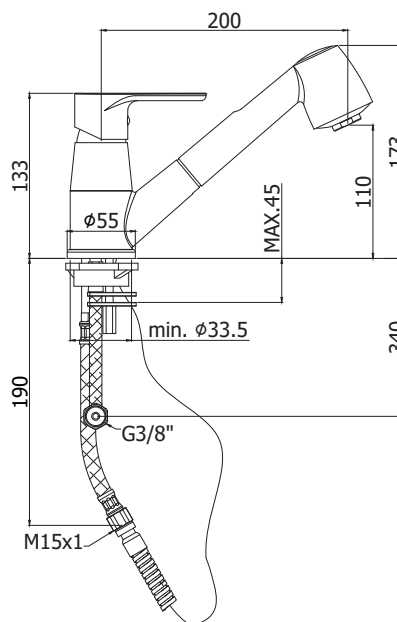

COLLEZIONE

green

IMMAGINE PRODOTTO

Codice Dianflex: 274-G761

DISEGNO TECNICO

DESCRIZIONE

Miscelatore lavello monoforo con canna orientabile completo di:

- set 2 flessibili inox 3/8" G
- 1 flessibile inox M15x1
- 1 flessibile nylon 1/2" G x M15x1 cm. 150 con piombo

ART.

GR 183 . .
con doccia estraibile (2 getti) in ABS

FINITURE

GR
CR - cromo

DOCUMENTAZIONE

 DIAGRAMMA
PORTATA 1

 ISTRUZIONI
INSTALLAZIONE

 ESPLOSO
RICAMBI 1