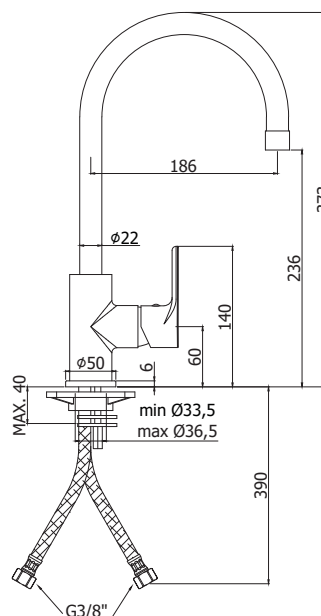

COLLEZIONE

green

Codice Dianflex: 274-G762

IMMAGINE PRODOTTO

DISEGNO TECNICO

DESCRIZIONE

Miscelatore lavello monoforo con canna orientabile completo di:

- aeratore M22x1F
- set 2 flessibili inox 3/8"G

ART.

GR 180 . .
con canna tubo

FINITURE

GR
CR - cromo

DOCUMENTAZIONE

DIAGRAMMA
PORTATA 1

ISTRUZIONI
INSTALLAZIONE

ESPLOSO
RICAMBI 1