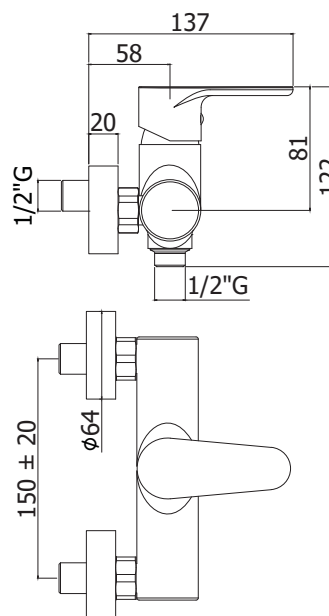

# green

IMMAGINE PRODOTTO

Codice Dianflex: 274-G770

DISEGNO TECNICO

DESCRIZIONE

Miscelatore doccia completo di:

- set 2 eccentrici 1/2"x3/4"G e rosoni

ART.

**GR 168 . .**

senza set doccia

- con attacco inferiore 1/2"G

FINITURE

**GR**

CR - cromo

DOCUMENTAZIONE

DIAGRAMMA  
PORTATA 1