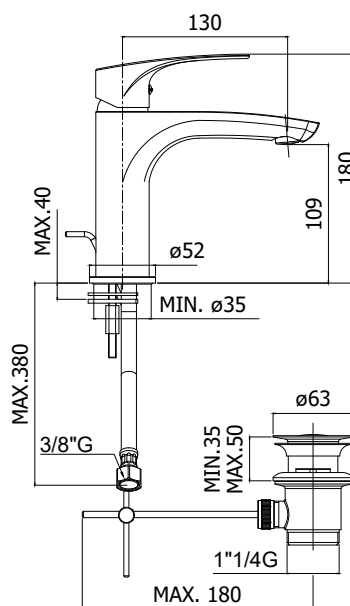

COLLEZIONE

lime

IMMAGINE PRODOTTO

DISEGNO TECNICO

DESCRIZIONE

Miscelatore lavabo completo di:

- aeratore M24x1 Slim air
- set 2 flessibili inox 3/8" G

ART.

LM 075 . .
 con scarico automatico 1"1/4G

FINITURE

LM
 CR - cromo