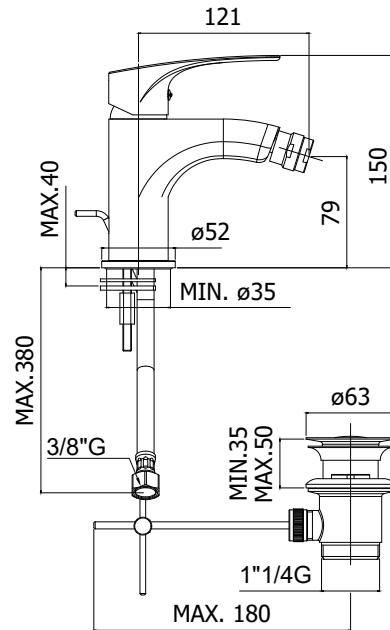

COLLEZIONE

lime

IMMAGINE PRODOTTO

DISEGNO TECNICO

DESCRIZIONE

Miscelatore bidet completo di:

- con snodo e aeratore M16x1
- set 2 flessibili inox 3/8" G

ART.

LM 135 . .
 con scarico automatico 1"1/4G

FINITURE

LM
 CR - cromo