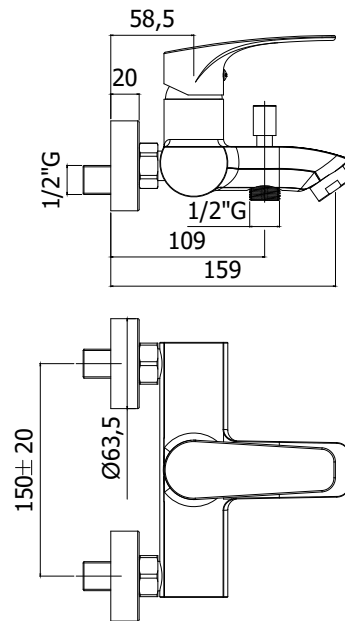

COLLEZIONE

lime

IMMAGINE PRODOTTO

DISEGNO TECNICO

DESCRIZIONE

Miscelatore vasca/doccia con deviatore completo di:

- aeratore M28x1
- set 2 eccentrici 1/2"x3/4"G e rosoni

ART.

LM 023 . .

con supporto a muro snodato con leva in ABS

- con doccia e flessibile

FINITURE

LM
 CR - cromo