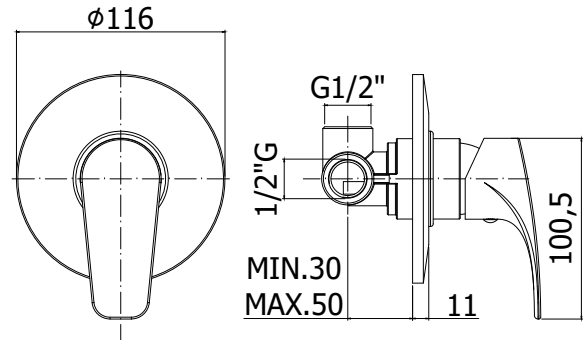

COLLEZIONE

lime

IMMAGINE PRODOTTO

DISEGNO TECNICO

DESCRIZIONE

Miscelatore incasso doccia (1 uscita) completo di:

- piastra in metallo Ø116mm
- attacchi 1/2" G

ART.

LM 010 . .
 senza deviatore

ZPRO 013 . .
 Prolunga per art. 010
 • H43mm

FINITURE

LM
 CR - cromo

ZPRO
 CR - cromo