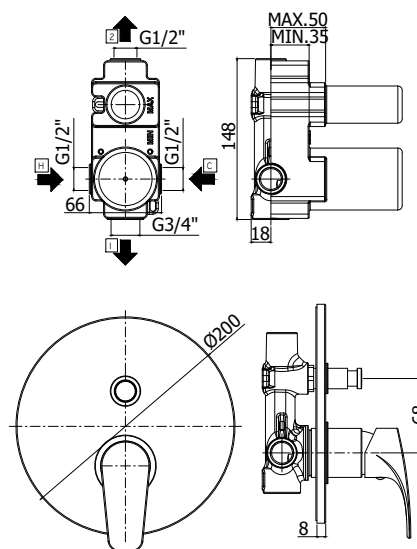

COLLEZIONE

lime

CODICE 274-L045
MISCELATORE MONOC. INCASSO
DOCCIA C/DEV. LINEA LIME

since
1953

IMMAGINE PRODOTTO

DISEGNO TECNICO

DESCRIZIONE

Miscelatore incasso doccia (2 uscite) completo di:

- piastra in metallo Ø200mm
- attacchi calda/fredda e superiore 1/2"G - attacco inferiore 3/4"G

ART.

LM 015 . .
 con deviatore a pulsante

ZPRO 028 . .
 Prolunga per art. 015
 • H30mm

FINITURE

LM
 CR - cromo