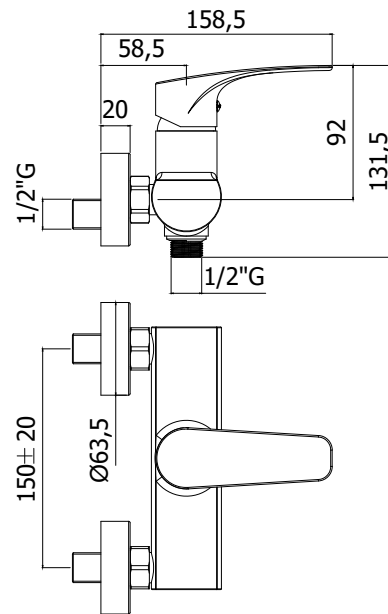

COLLEZIONE

lime

IMMAGINE PRODOTTO

DISEGNO TECNICO

DESCRIZIONE

Miscelatore doccia completo di:
 • set 2 eccentrici 1/2"x3/4"G e rosoni

ART.

LM 168 . .
 senza set doccia
 • con attacco inferiore 1/2"G