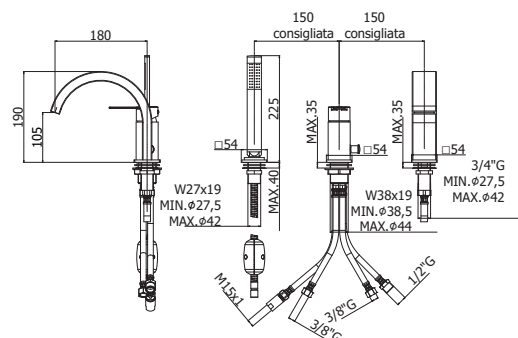

# ringo-west

Codice Dianflex: 274-R532

## DISEGNO TECNICO

## DESCRIZIONE

Miscelatore bordo vasca con deviatore completo di:

- set 5 flex inox per miscelatore
- doccia e flessibile con piombo

**RIN 040L . . / WS 040L . .**  
con bocca a cascata (3 fori)