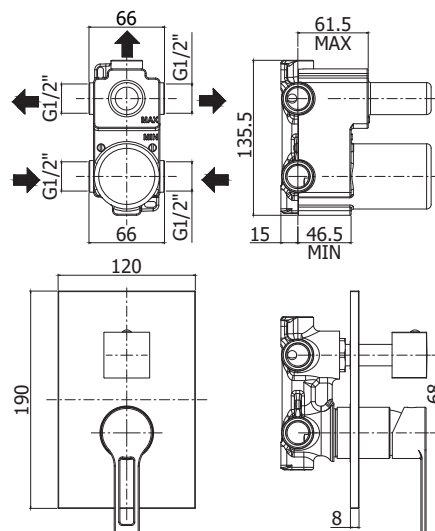

COLLEZIONE

ringo-west

Codice Dianflex: 274-R546

IMMAGINE PRODOTTO

DISEGNO TECNICO

DESCRIZIONE

Miscelatore incasso doccia (3 uscite) completo di:

- piastra 120x190mm
- attacchi 1/2"G

ART.

RIN 019 . .

con cartuccia deviatore (3 uscite + 3 posizioni combinate)

FINITURE

RIN

- CR - cromo
- CR/M - cromo con piastra acciaio inox
- NO/M - nero opaco con piastra acciaio inox

DOCUMENTAZIONE

DIAGRAMMA
PORTATA 1