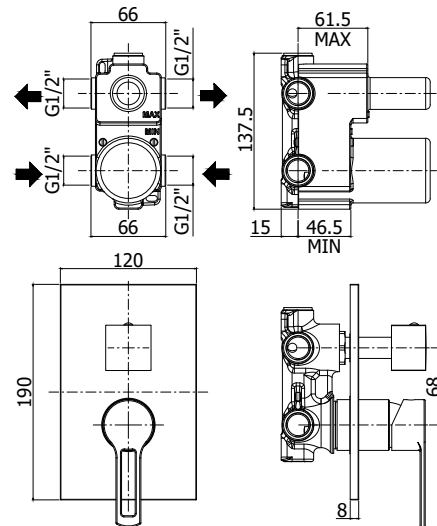

COLLEZIONE

ringo-west

IMMAGINE PRODOTTO

DISEGNO TECNICO

DESCRIZIONE

Miscelatore incasso doccia (2 uscite) completo di:

- piastra 120x190mm
- attacchi 1/2"G

FINITURE