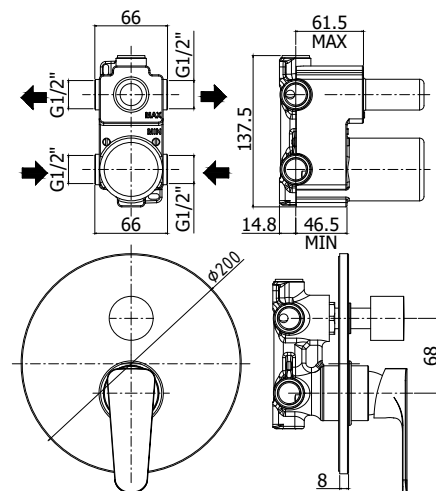

# sly

IMMAGINE PRODOTTO

DISEGNO TECNICO

DESCRIZIONE

Miscelatore incasso doccia (2 uscite) completo di:

- piastra in metallo Ø200mm
- attacchi 1/2"G

FINITURE

**SY**  
CR - cromo