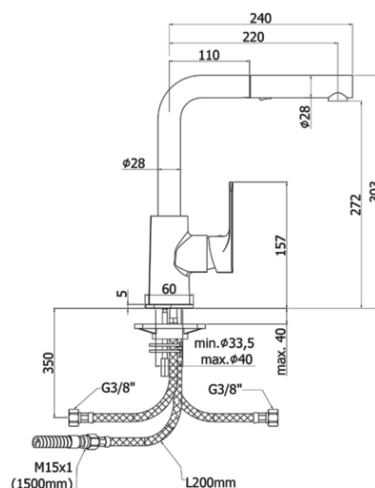

sly

**DESCRIZIONE | DESCRIPTION**

- Miscelatore lavello monoforo con canna orientabile completo di:
- set 2 flessibili inox 3/8"G
- 1 flessibile inox M15x1
- 1 flessibile nylon 1/2"G x M15x1 L.1500mm con peso ecologico
- One-hole sink mixer with swivelling spout complete with:
- set of 2 stainless steel hoses 3/8"G
- 1 stainless steel hose M15x1
- 1/2"-M15x1 / L.1500mm nylon hose with ecological weight

ARTICOLO | ARTICLE

SY 285..

- con doccia estraibile (2 getti) in ABS
- with (two-spray) ABS pull out hand-shower

RAPPORTO PROVA PORTATA | FLOW RATE REPORT

| | Uscita outlet | Pressione / Pressure (bar) | | | | | | | | | |
|---------------------------------|----------------------------|------------------------------|------|------|------|------|------|------|------|------|------|
| | | 0,5 | 1 | 1.5 | 2 | 2.5 | 3 | 3.5 | 4 | 4.5 | 5 |
| Portata / Flow rate (l / min) | getto normale - normal jet | 2.73 | 4.18 | 5.25 | 6.12 | 6.92 | 7.57 | 8.26 | 8.88 | 9.42 | 9.95 |
| | getto pioggia - rain jet | 2.52 | 3.84 | 4.86 | 5.67 | 6.44 | 7.09 | 7.72 | 8.3 | 8.82 | 9.28 |

DOCUMENTI TECNICI | TECHNICAL DOCUMENTSDIAGRAMMA
PORTATA 1ISTRUZIONI
INSTALLAZIONEESPLOSO
RICAMBI
SY 285