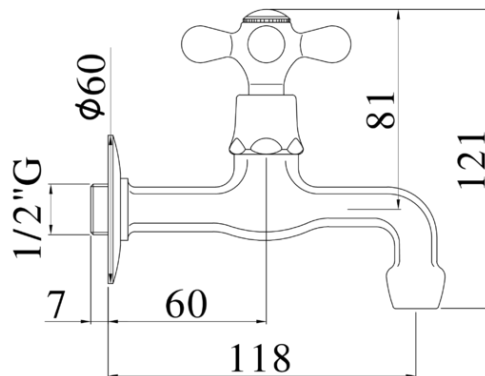

iris-viola

DESCRIZIONE | DESCRIPTION

- Rubinetto prolungatissimo completo di:
 - rosone - Ø60mm
 - attacco 1/2"G
- Long wall tap complete with:
 - wall plate - Ø60mm
 - 1/2"G connection

FINITURE | FINISHES

VLV 209
CR- Cromo | Chrome

ARTICOLO | ARTICLE

VLV 209..

- senza rompigitto
- without anti-splash

RAPPORTO PROVA PORTATA | FLOW RATE REPORT

	Uscita outlet	Pressione / Pressure (bar)									
		0,5	1	1.5	2	2.5	3	3.5	4	4.5	5
Portata / Flow rate (l / min)		10.8	15.33	18.87	22.02	24.6	27.18	29.49	31.67	33.67	35.5

DOCUMENTI TECNICI | TECHNICAL DOCUMENTS

DIAGRAMMA
PORTATA 1

ESPLOSO
RICAMBI
VLV 209