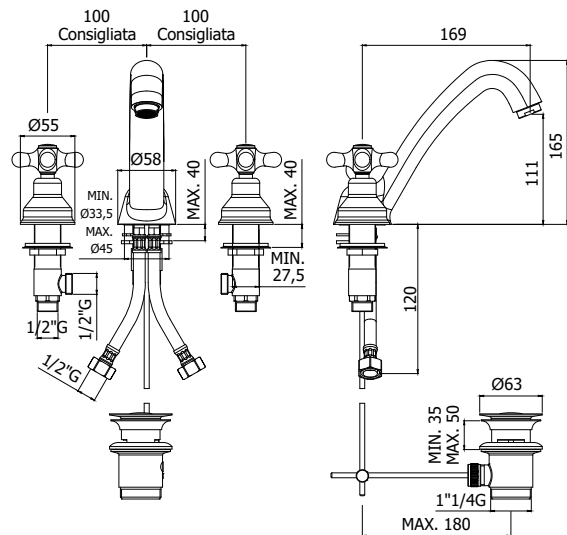

CODICE DIANFLEX 274-TV210

since
1953

COLLEZIONE

viola

IMMAGINE PRODOTTO

DISEGNO TECNICO

DESCRIZIONE

- Batteria lavabo completa di:
- bocca con aeratore M22x1
 - set 2 flessibili inox 1/2"G

IRV 055 . . / VLV 055 . .
con scarico automatico 1"1/4G

DOCUMENTAZIONE

ISTRUZIONI
INSTALLAZIONE

PAGINA PRODOTTO

www.paffoni.it

ISO 9001 : 2015
BUREAU VERITAS
Certification