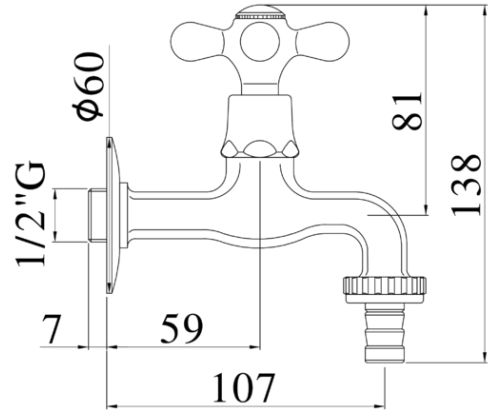

iris-viola

DESCRIZIONE | DESCRIPTION

- Rubinetto completo di:
- rosone - Ø60mm
- Wall tap complete with:
- wall plate - Ø60mm

FINITURE | FINISHES

VLV 211
CR- Cromo | Chrome

ARTICOLO | ARTICLE

VLV 211..

- con portagomma
- con attacchi 1/2"G x 3/4"G
- with hose connection
- with 1/2"G x 3/4"G connections

RAPPORTO PROVA PORTATA | FLOW RATE REPORT

		Pressione / Pressure (bar)										
		Uscita outlet	0,5	1	1.5	2	2.5	3	3.5	4	4.5	5
Portata / Flow rate (l / min)			12.23	17.3	21.49	24.83	27.76	30.5	33.03	35.38	37.47	39.55

DOCUMENTI TECNICI | TECHNICAL DOCUMENTS

DIAGRAMMA
PORTATA 1

ESPLOSO
RICAMBI
VLV 211