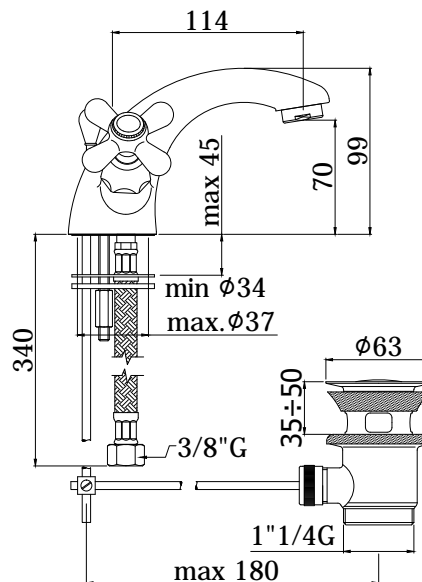

COLLEZIONE

viola

IMMAGINE PRODOTTO

DISEGNO TECNICO

DESCRIZIONE

Monoforo lavabo completo di:

- aeratore M24x1
- set 2 flessibili inox 3/8" G

FINITURE

IRV

- CR - cromo
- CO - cromo + gold finish
- CC - colore + cromo
- CG - colore + gold finish
- GF - gold finish
- BR - bronzato
- RM - ramato

VLV

- CR - cromo
- CO - cromo + gold finish
- CC - colore + cromo
- CG - colore + gold finish
- GF - gold finish
- BR - bronzato
- RM - ramato

IRV 075 . . / VLV 075 . .

con scarico automatico 1"1/4G

- senza attacco catenella

DOCUMENTAZIONE

ISTRUZIONI
INSTALLAZIONE

ESPLOSO
RICAMBI 1

ESPLOSO
RICAMBI 2

ESPLOSO
RICAMBI 3