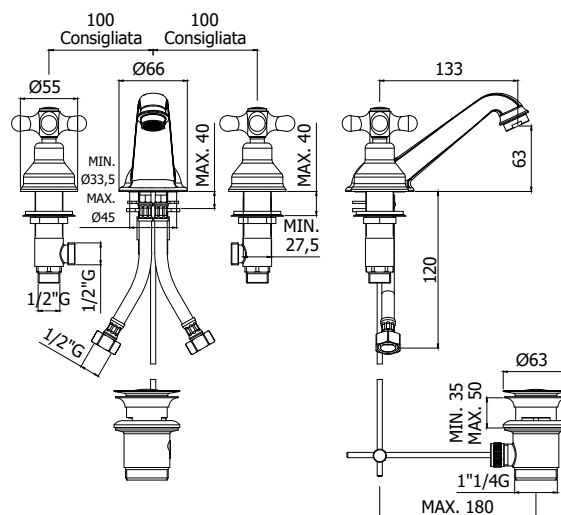

COLLEZIONE

viola

IMMAGINE PRODOTTO

DISEGNO TECNICO

DESCRIZIONE

Batteria lavabo completa di:

- bocca Retrò con aeratore M24x1
- set 2 flessibili inox 1/2" G

ART.

IRV 058 . . / VLV 058 . .
con scarico automatico 1"1/4G

FINITURE

IRV

- CR - cromo
- CO - cromo + gold finish
- CC - colore + cromo
- CG - colore + gold finish
- GF - gold finish
- BR - bronzato
- RM - ramato

VLV

- CR - cromo
- CO - cromo + gold finish
- CC - colore + cromo
- CG - colore + gold finish
- GF - gold finish
- BR - bronzato
- RM - ramato

DOCUMENTAZIONE

ISTRUZIONI
INSTALLAZIONE

PAGINA PRODOTTO

www.paffoni.it