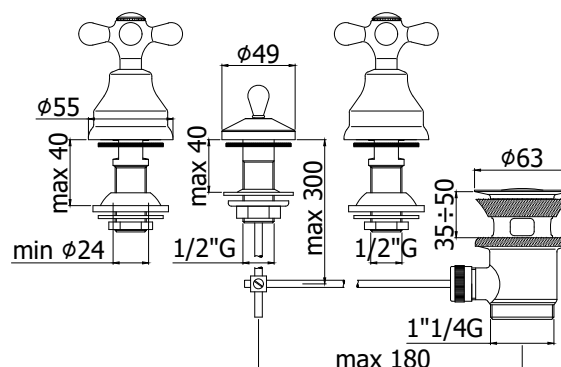

COLLEZIONE

viola

IMMAGINE PRODOTTO

DISEGNO TECNICO

DESCRIZIONE

Batteria bidet completa di:

- attacchi 1/2" G

ART.

IRV 116 . . / VLV 116 . .
con scarico automatico 1"1/4 G

FINITURE

IRV

- CR - cromo
- CO - cromo + gold finish
- CC - colore + cromo
- CG - colore + gold finish
- GF - gold finish
- BR - bronzato
- RM - ramato

VLV

- CR - cromo
- CO - cromo + gold finish
- CC - colore + cromo
- CG - colore + gold finish
- GF - gold finish
- BR - bronzato
- RM - ramato

DOCUMENTAZIONE

ISTRUZIONI
INSTALLAZIONE

PAGINA PRODOTTO

www.paffoni.it