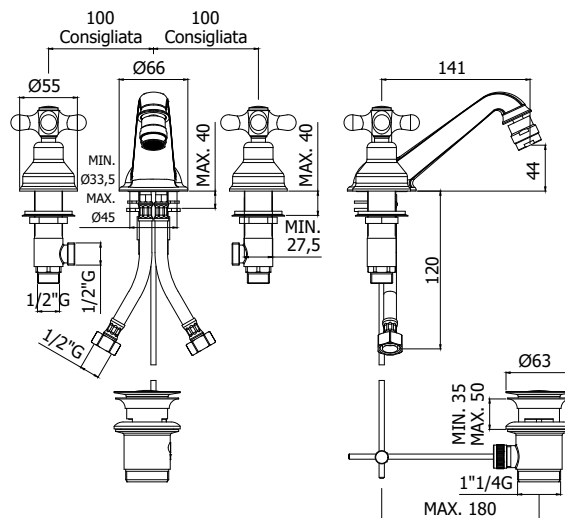

# viola

IMMAGINE PRODOTTO

DISEGNO TECNICO

DESCRIZIONE

Batteria bidet con bocca fissa completa di:

- aeratore M24x1
- set 2 flessibili inox 1/2" G

ART.

**IRV 118 . . / VLV 118 . .**  
con scarico automatico 1"1/4G