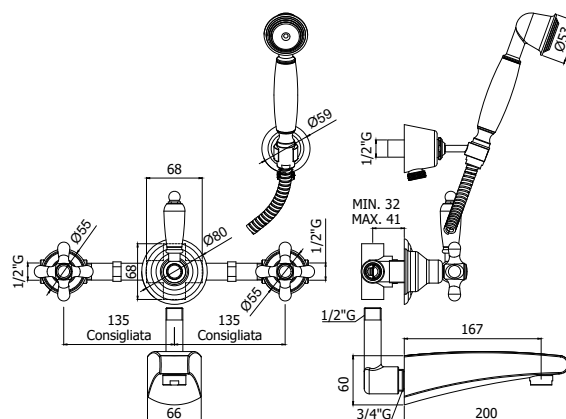

COLLEZIONE

viola

IMMAGINE PRODOTTO

DISEGNO TECNICO

DESCRIZIONE

Gruppo vasca/doccia incasso completo di:

- bocca erogazione con attacco 3/4"G
- supporto incasso in metallo
- doccia Iris in metallo

- flessibile doppia aggraffatura 1500 mm
- rubinetti incasso con attacchi 1/2"G

ART.

IRV 001 . . / VLV 001 . .

con deviatore 2 entrate - 2 uscite Retrò