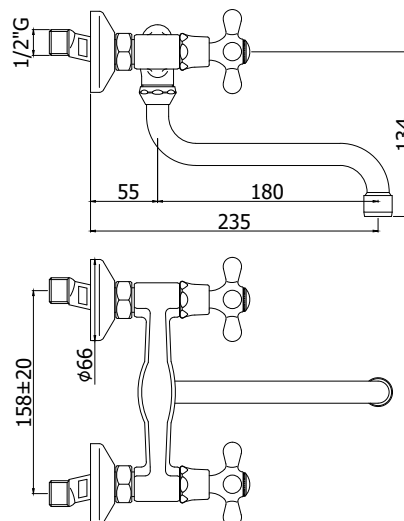

CODICE DIANFLEX 274-TV250

COLLEZIONE

viola

IMMAGINE PRODOTTO

DISEGNO TECNICO

DESCRIZIONE

Gruppo lavello a muro con canna orientabile completo di:

- aeratore M22x1
- set 2 eccentrici 1/2"x3/4"G e rosoni

ART.

IRV 161 . . / VLV 161 . .
con canna "S" - Ø18x180mm

DOCUMENTAZIONE

DIAGRAMMA
PORTATA 1

ESPLOSO
RICAMBI 1

PAGINA PRODOTTO

www.paffoni.it