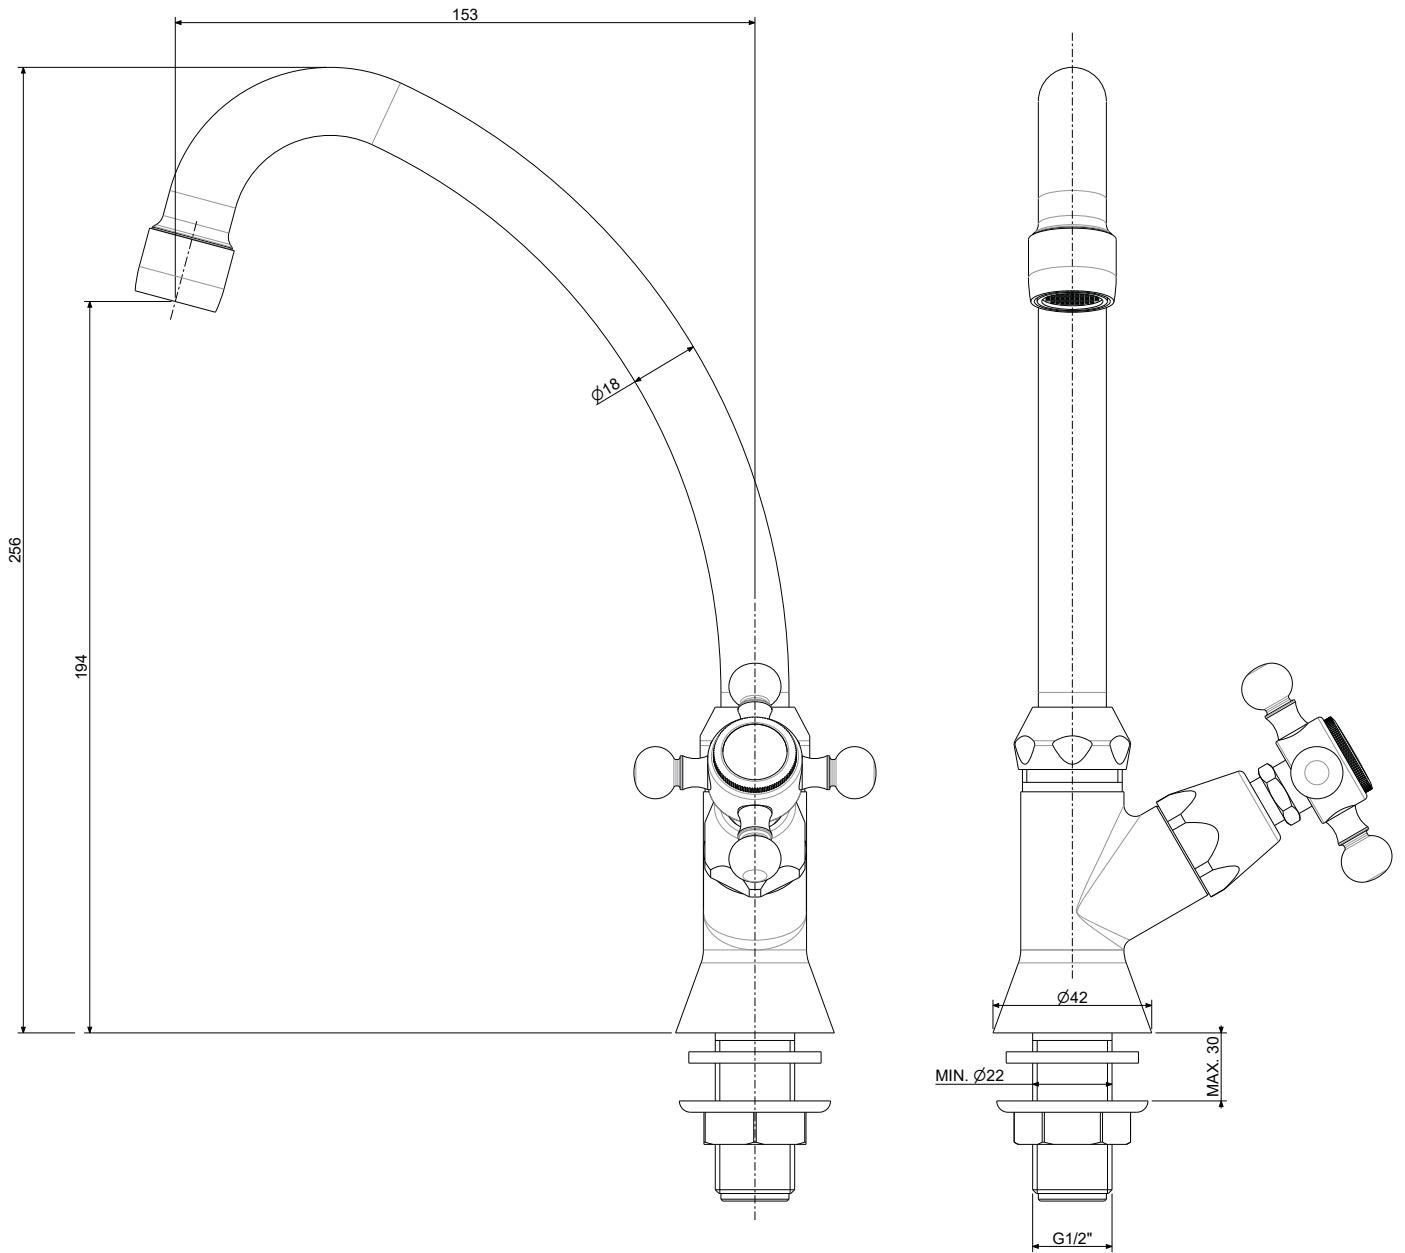

Codice Dianflex: 274-TV261

	APPROVATO: Approved:		A2	SCALA Scale	1:1	MATERIALE Material	VARI
	DISEGNATO: Design:	Giampari	22/03/2021	UNITA' Unit	mm	SERIE Range	VIOLA
DESCRIZIONE - Description: Rubinetto girevole 1/2" Sink tap 1/2 swivel spout							
FOGLIO - Sheet:	Tecnico		CODICE - Part Number:	VLV091CR			
PROGETTO - Project							