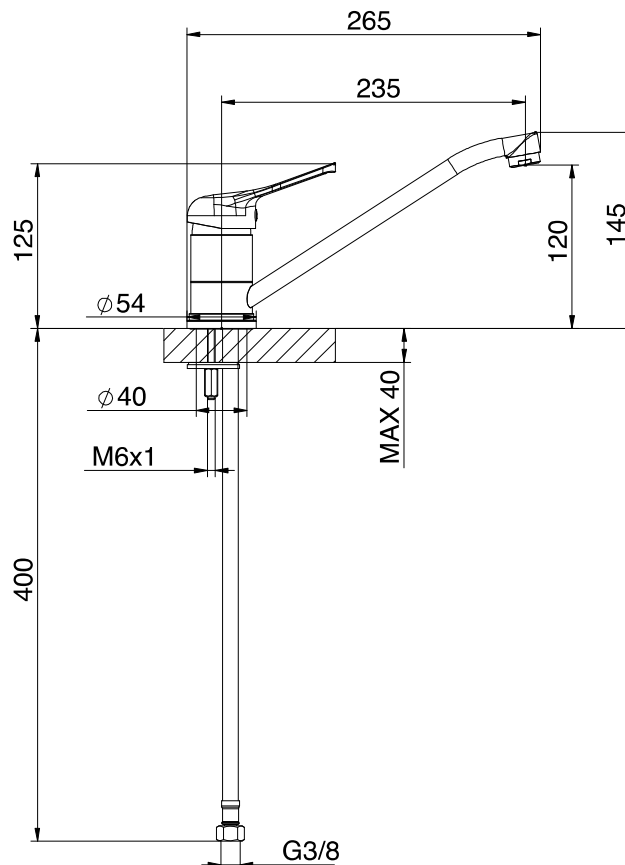

TIEMME Raccorderie S.p.A. si riserva di apportare modifiche in qualsiasi momento senza preavviso.
TIEMME Raccorderie S.p.A. reserves the right to modify contents in any time without prior advise.
È vietata qualsiasi forma di riproduzione, se non autorizzata.
Is forbidden any reproduction unless under TIEMME authorization