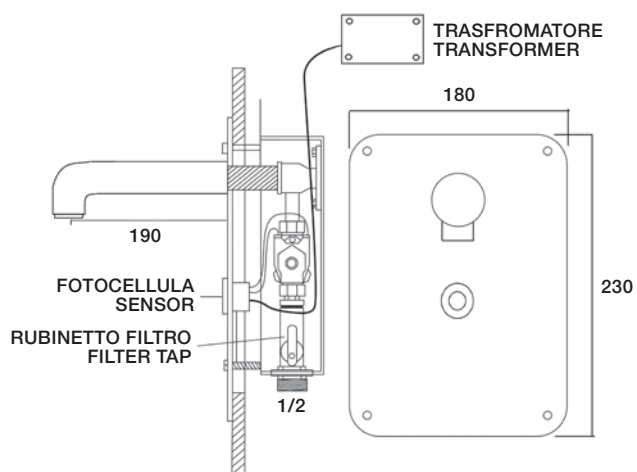

LAVABO BASIN

Rubinetto a fotocellula per lavabo con bocca a muro
Sensor basin tap with wall spout

8005BATTERY A PILE 6V LITIO - LITHIUM BATTERY 6V