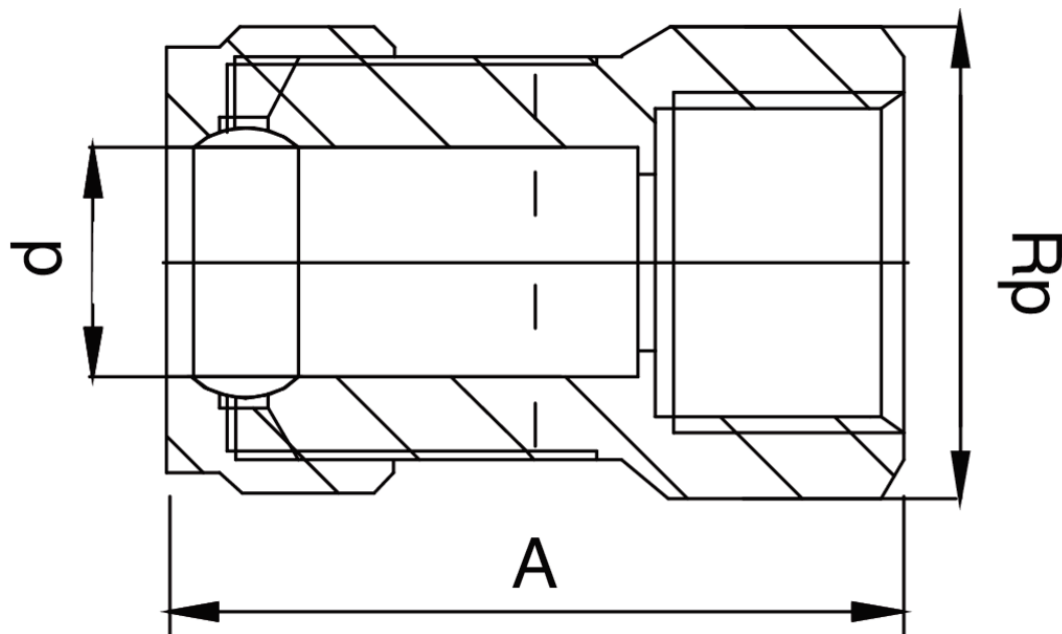

OT6010

Manicotto riduzione femmina filettato femmina.

Specifiche tecniche

D X RP	BAG	MASTER BOX	CODICE	A
12 x 1/2"	10	200	OT6010A12012000	30
14 x 1/2"	10	250	OT6010A12014000	31
16 x 1/2"	10	250	OT6010A12016000	32
16 x 3/4"	10	100	OT6010A34016000	38
18 x 1/2"	10	100	OT6010A12018000	32,5
18 x 3/4"	10	100	OT6010A34018000	38,5
22 x 3/4"	10	100	OT6010A34022000	37,5
22 x 1"	10	50	OT6010B01022000	39,5
28 x 1"	10	80	OT6010B01028000	44