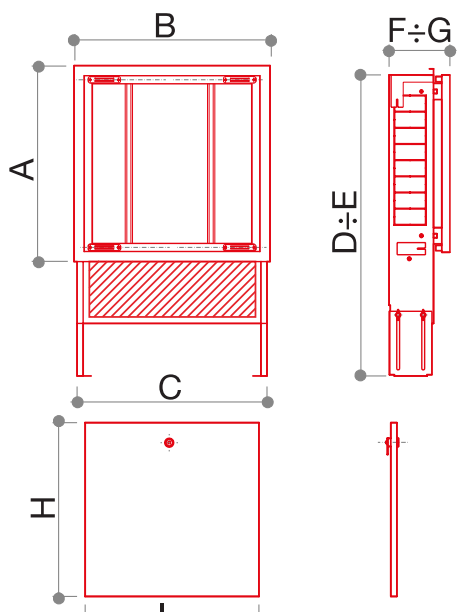

Codice 309-A1563...

Categoria 3-09t

Prodotto

CASSETTA IN ACCIAIO BIANCA PER COLLETTORI

DESCRIZIONE DEL PRODOTTO

Cassetta a muro per riscaldamento e sanitario in acciaio zincato, con telaio e supporto regolabili. Porta e cornice verniciate di colore bianco RAL9016.

	MISURA	A	B	C	D	E	F	G	H	L				
309-A1563-05072	500 x 720 x 90	630	560	500	720	860	90	130	560	490	9	-	1	
309-A1563-07072	700 x 720 x 90	630	760	700	720	860	90	130	560	690	12	-	1	
309-A1563-85072	850 x 720 x 90	630	910	850	720	860	90	130	560	840	15	-	1	
309-A1563-10072	1000 x 720 x 90	630	1060	1000	720	860	90	130	560	990	18	-	1	
309-A1563-12072	1200 x 720 x 90	630	1260	1200	720	860	90	130	560	1190	21	-	1	
309-A1563-13072	1300 x 720 x 90	630	1360	1300	720	860	90	130	560	1290	22,5	-	1	